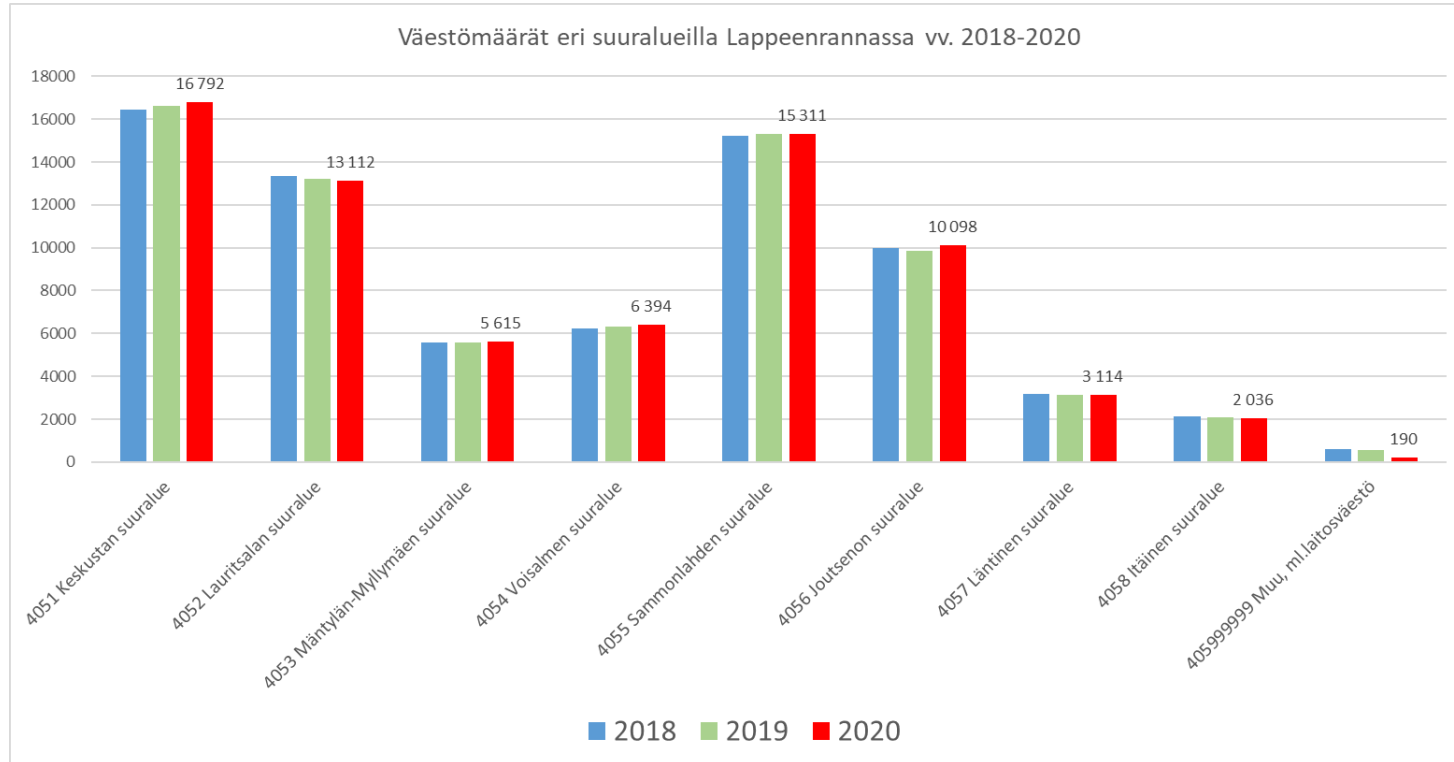

# Kokonaisväestö Lappeenrannan suuralueilla vuosina 2018 - 2020

Lähde: Tilastokeskus, väestötiedot.

# Lappeenrannan väestö iän mukaan 31.12.2020

Lähde: Tilastokeskus, väestötiedot.