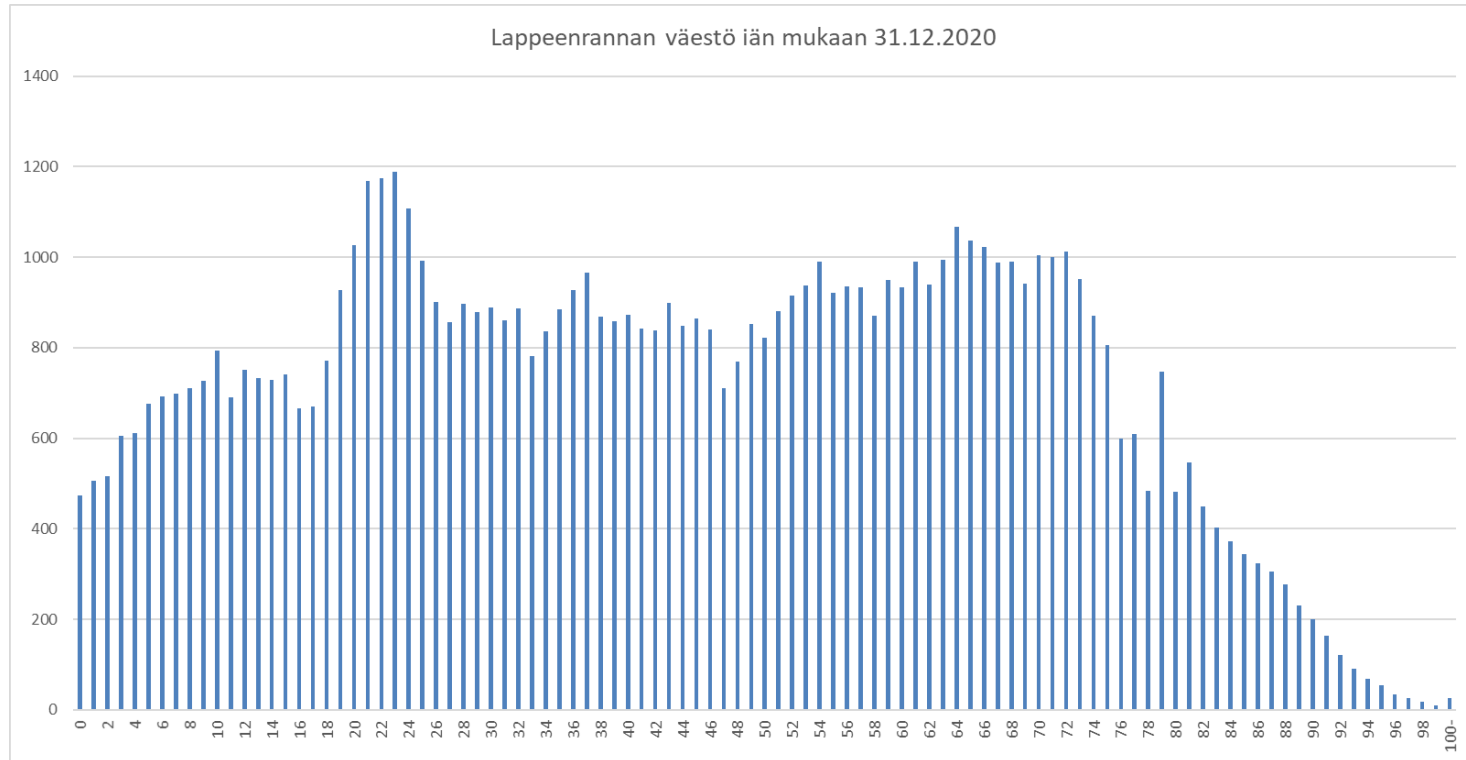

# Kokonaisväestö Lappeenrannan suuralueilla vuosina 2018 - 2020

Lähde: Tilastokeskus, väestötiedot.

# Lappeenrannan väestö iän mukaan 31.12.2020

Lähde: Tilastokeskus, väestötiedot.