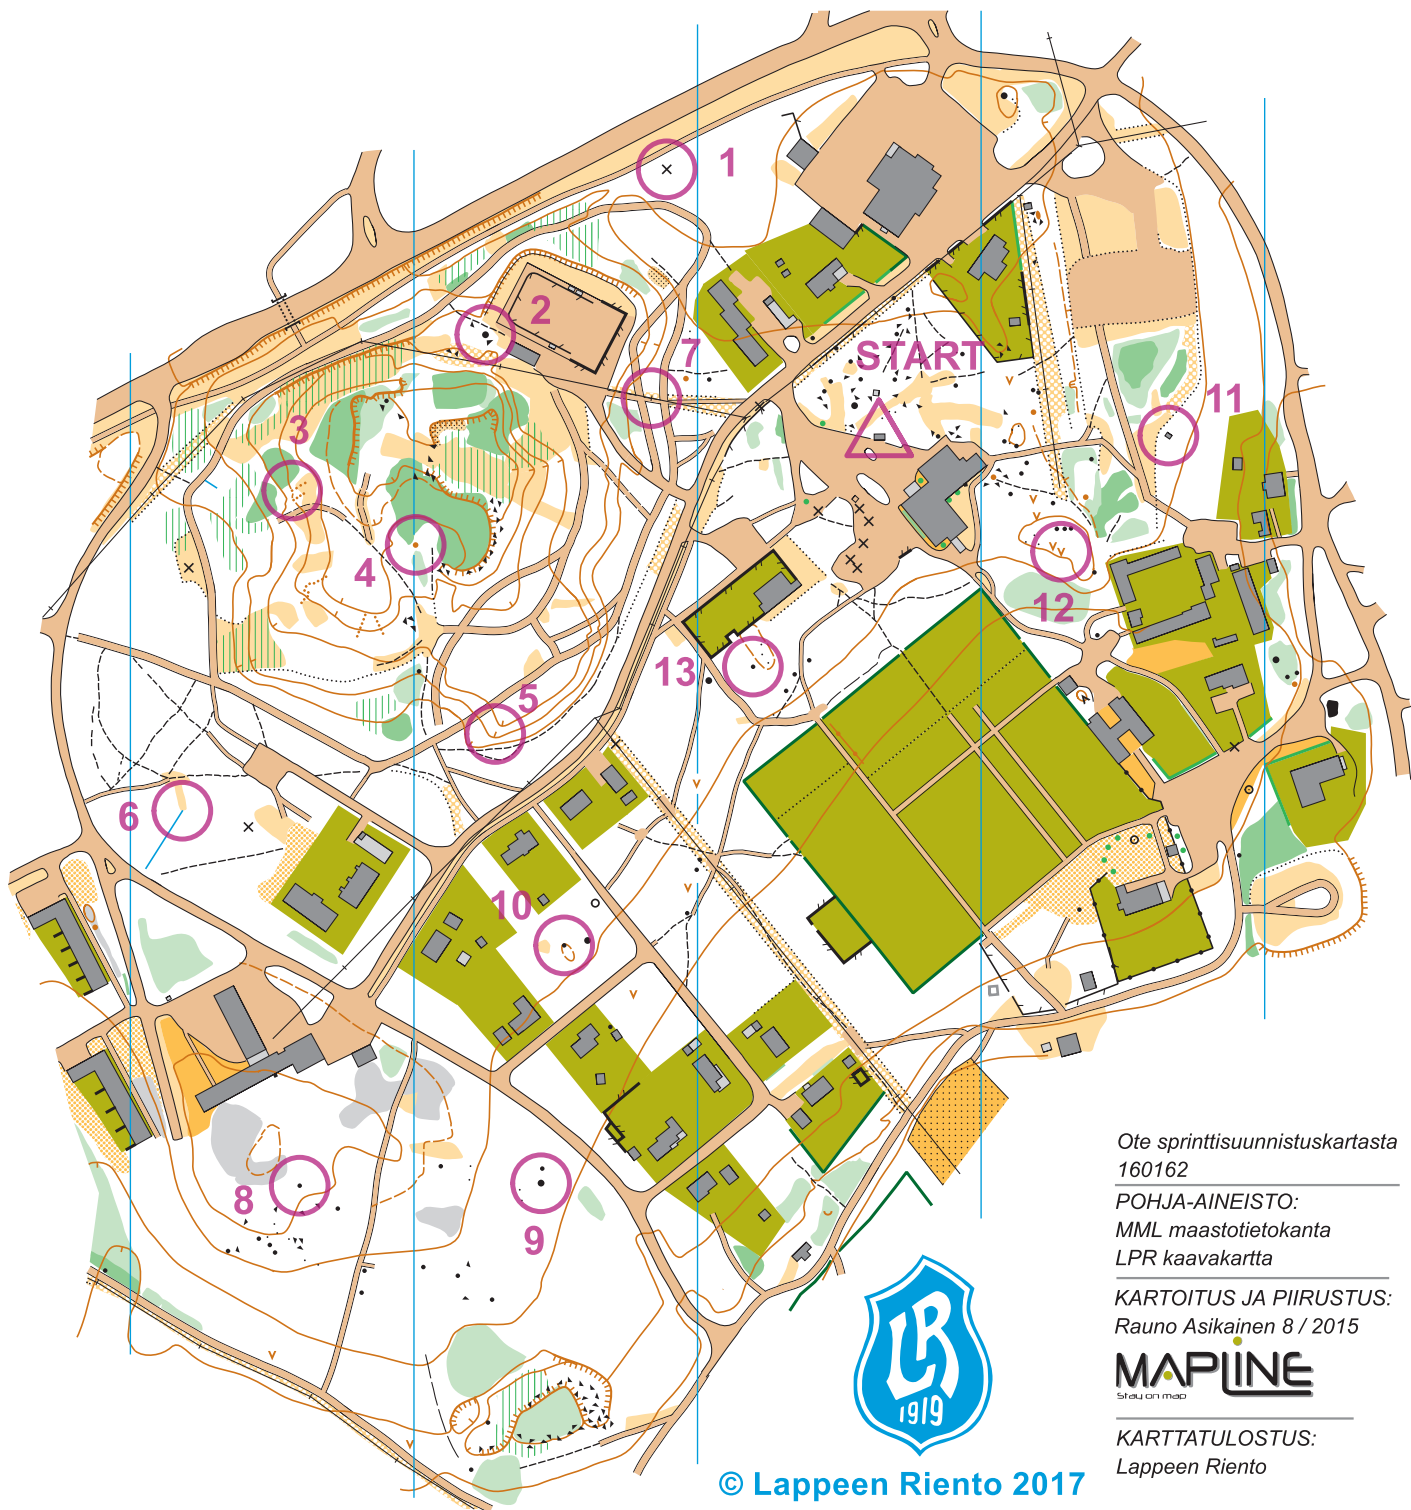

NUIJAMAA

LAPPEENRANTA

1:4 000 / 2,5 m

START	KOULU
1	Sähkökaappi
2	Iso kivi
3	Uurre
4	Pieni kumpare
5	Notko
6	Ojan pää
7	Sähkölinjan tolppa
8	Kivi
9	Iso kivi
10	Kivi
11	Rakennus
12	Kuoppa
13	Kivi

Ote sprinttisuunnistuskartasta
160162

POHJA-AINEISTO:
MML maastotietokanta
LPR kaavakartta

KARTOITUS JA PIIRUSTUS:
Rauno Asikainen 8 / 2015

MAPLINE
Sfau on maap

KARTTATULOSTUS:
Lappeen Riento