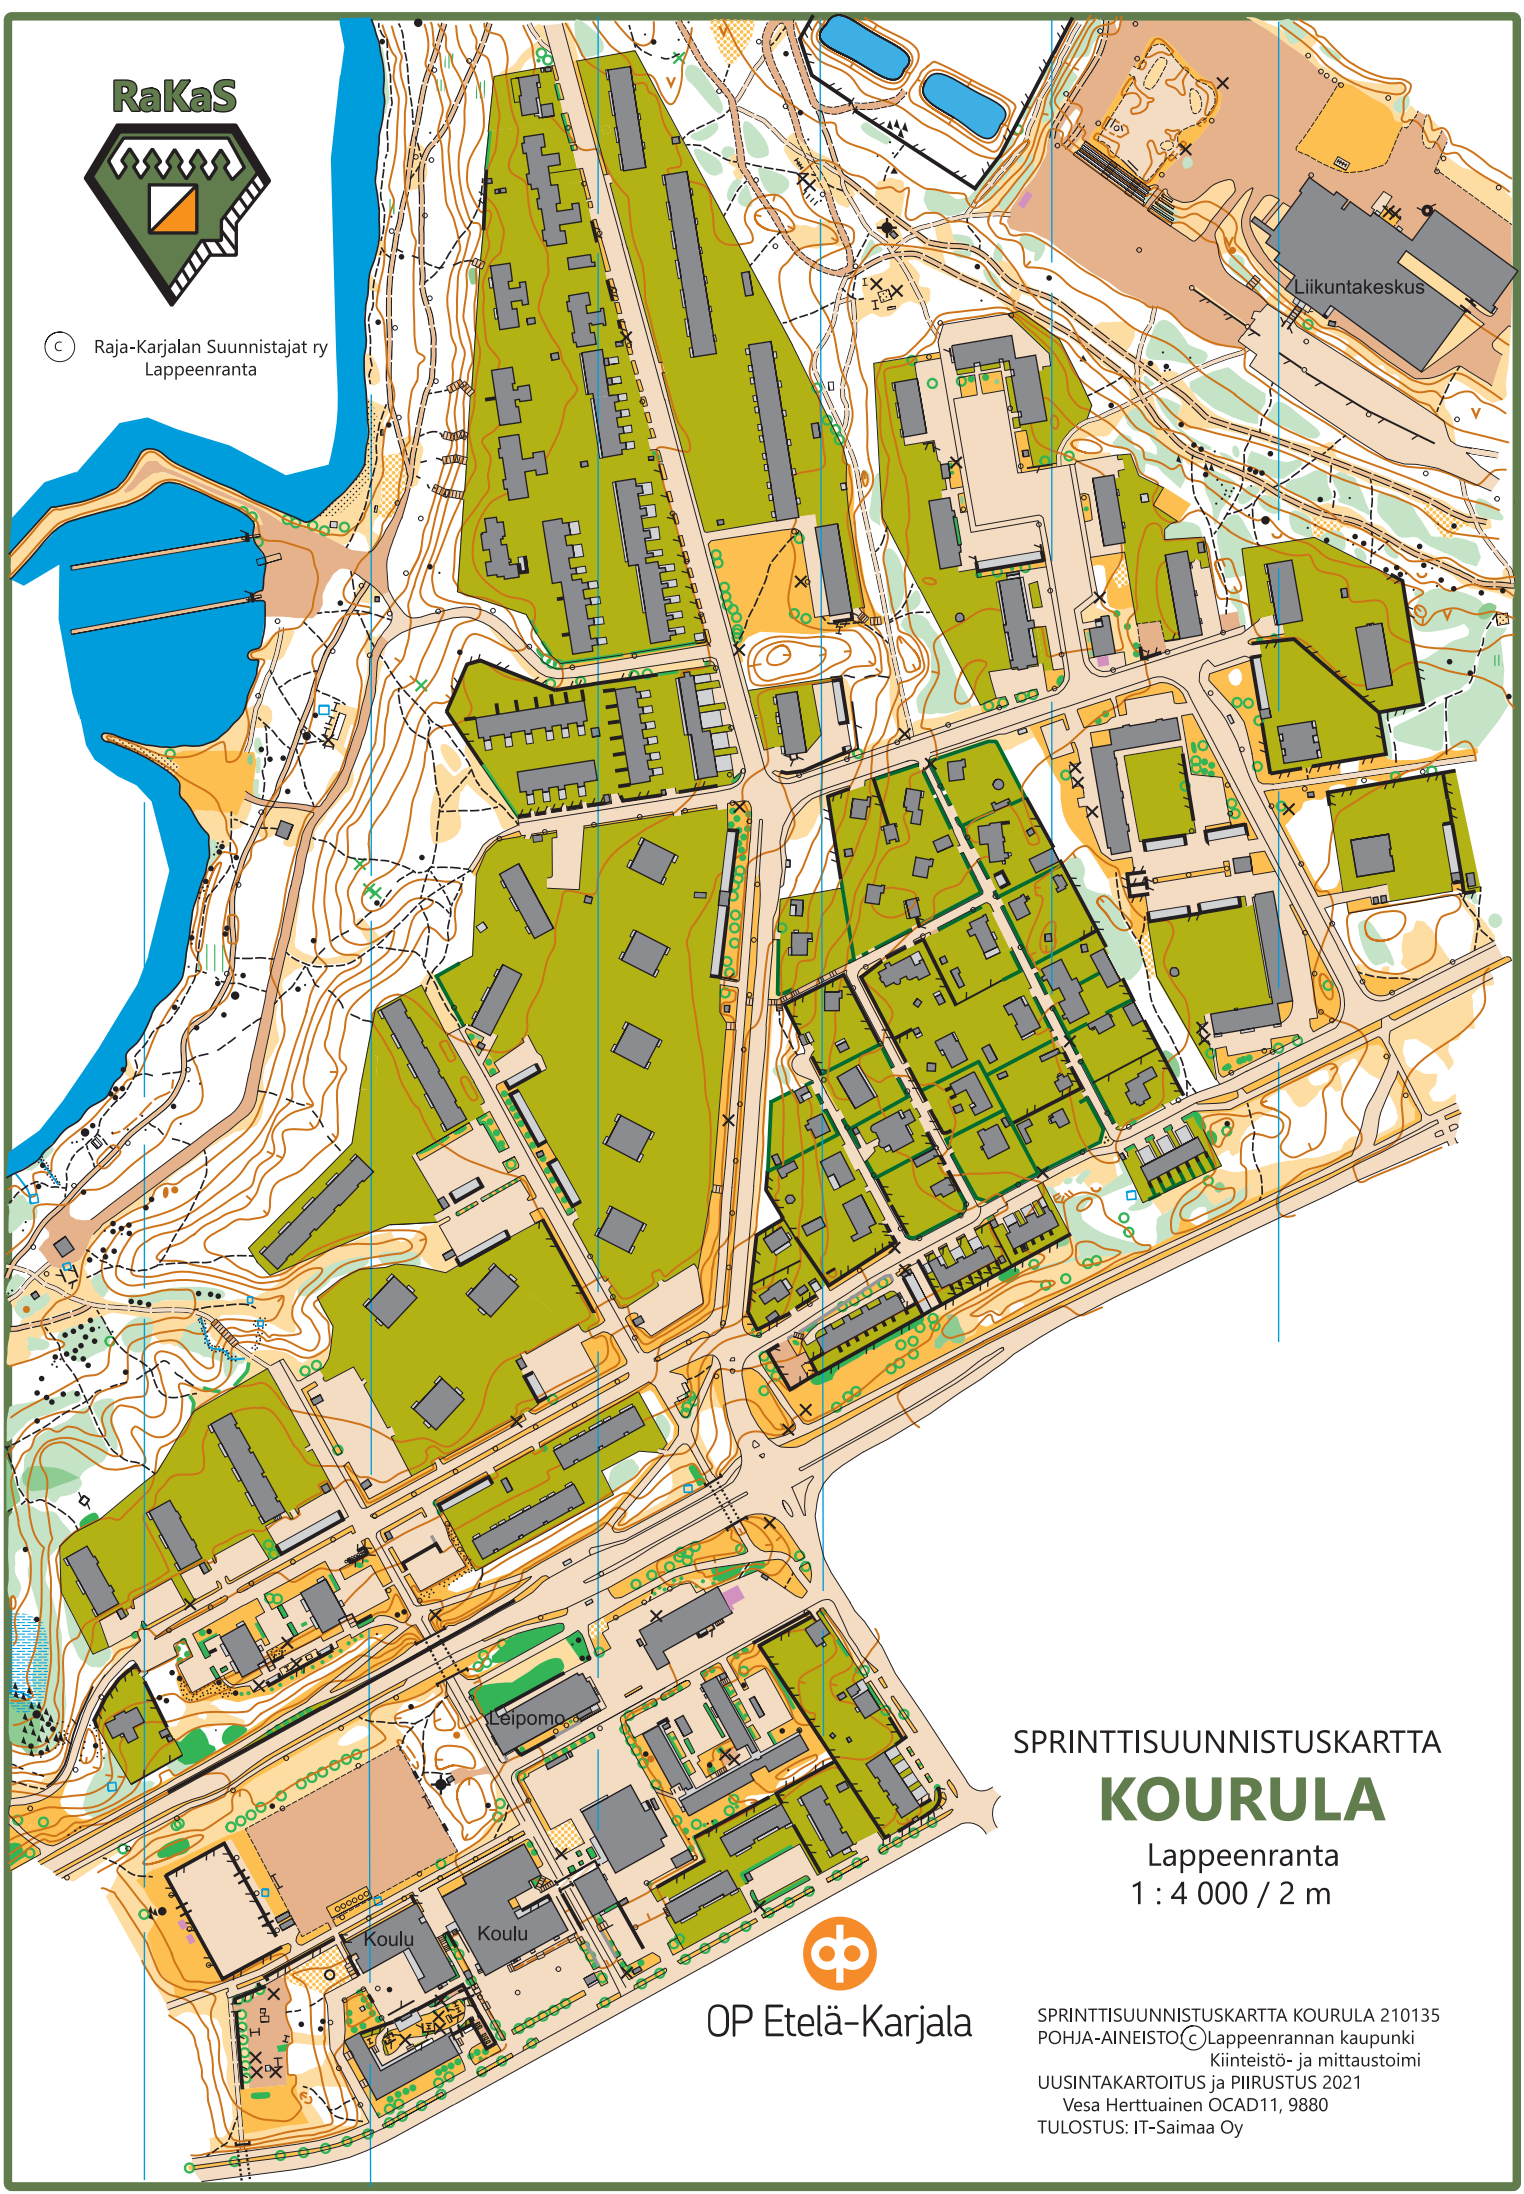

RaKaS

© Raja-Karjalan Suunnistajat ry
Lappeenranta

SPRINTTISUUNNISTUSKARTTA

KOURULA

Lappeenranta
1 : 4 000 / 2 m

OP Etelä-Karjala

SPRINTTISUUNNISTUSKARTTA KOURULA 210135
POHJA-AINEISTO © Lappeenrannan kaupunki
Kiinteistö- ja mittaus-toimi
UUSINTAKARTOITUS ja PIIRUSTUS 2021
Vesa Herttuainen OCAD11, 9880
TULOSTUS: IT-Saimaa Oy