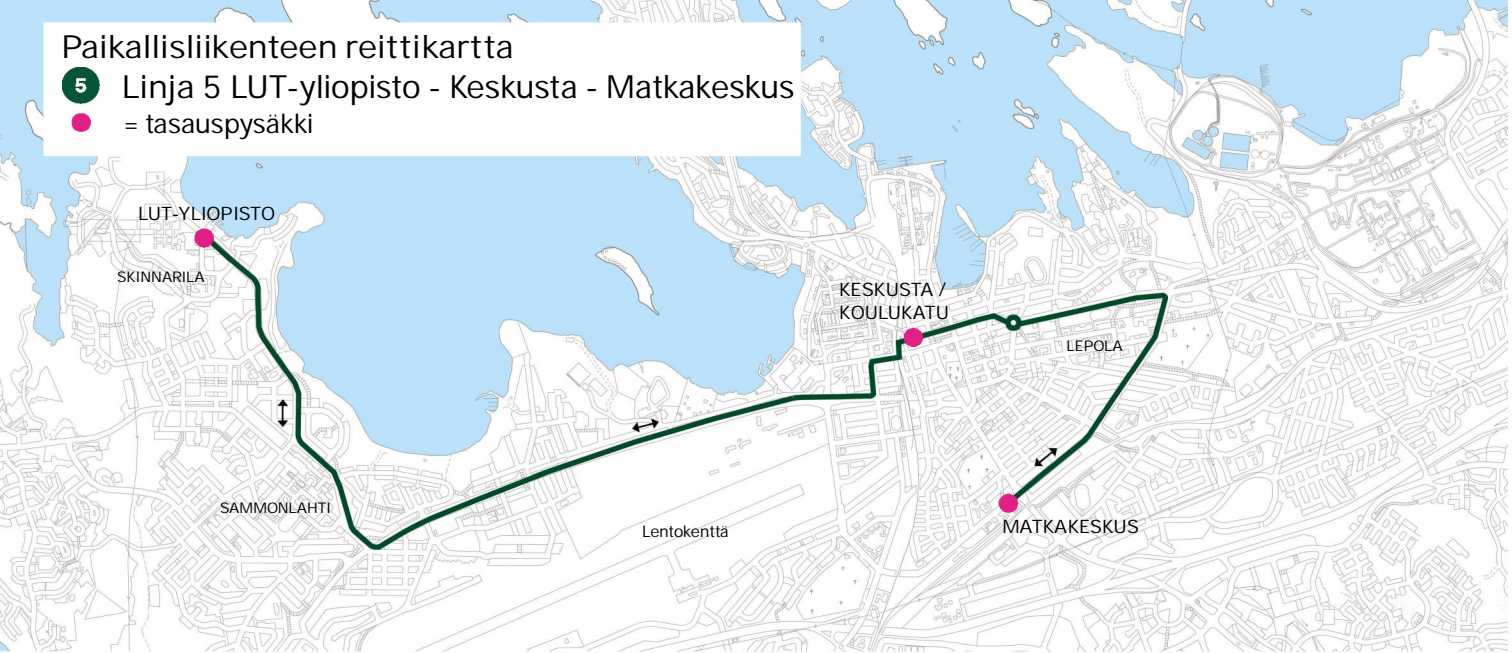

Paikallisliikenteen reittikartta

5 Linja 5 LUT-yliopisto - Keskusta - Matkakeskus

● = tasauspysäkki

LUT-YLIOPISTO

5

18 min

20 min

KESKUSTA

●

12 min

10 min

MATKAKESKUS

5