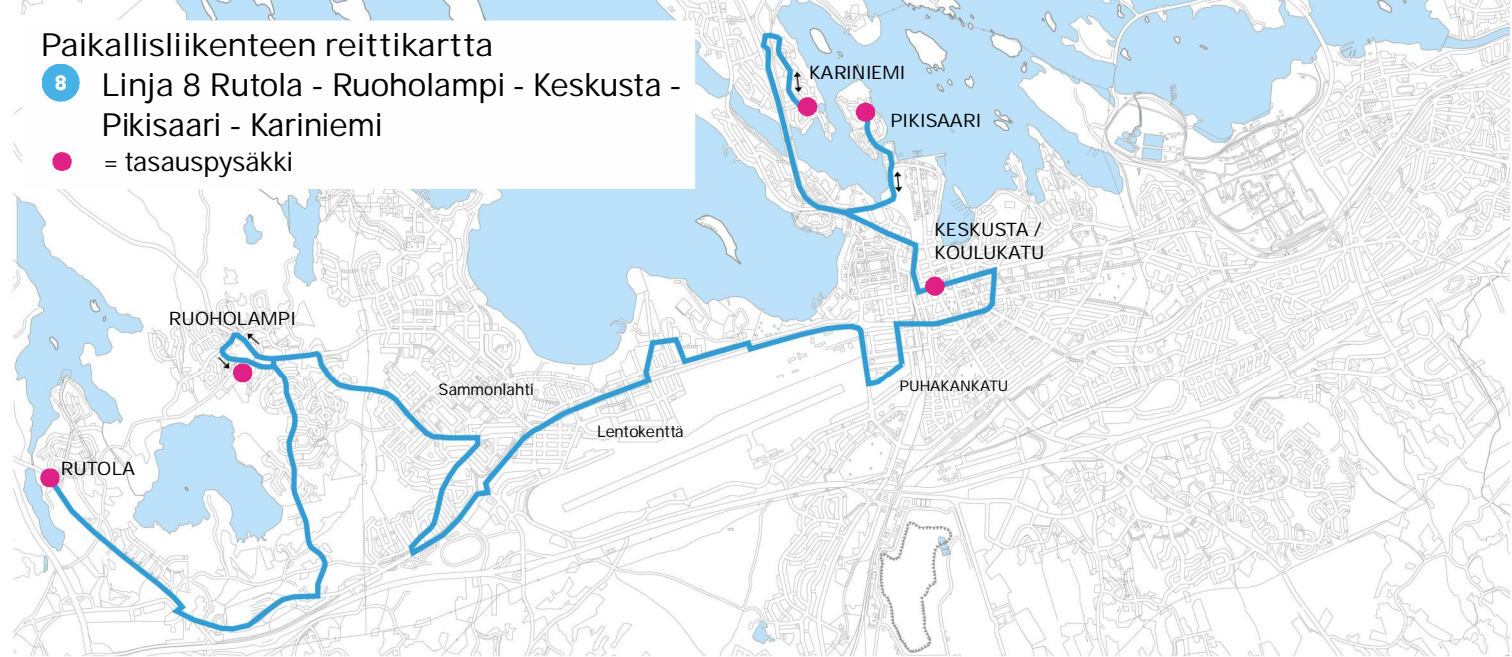

Paikallisliikenteen reittikartta

8 Linja 8 Rutola - Ruoholampi - Keskusta -
Pikisaari - Kariniemi

● = taseuspysäkki

RUTOLA

8

10 min

RUOHOLAMPI

30 min

KESKUSTA

10 min

PIKISAARI

10 min

KARINIEMI

8