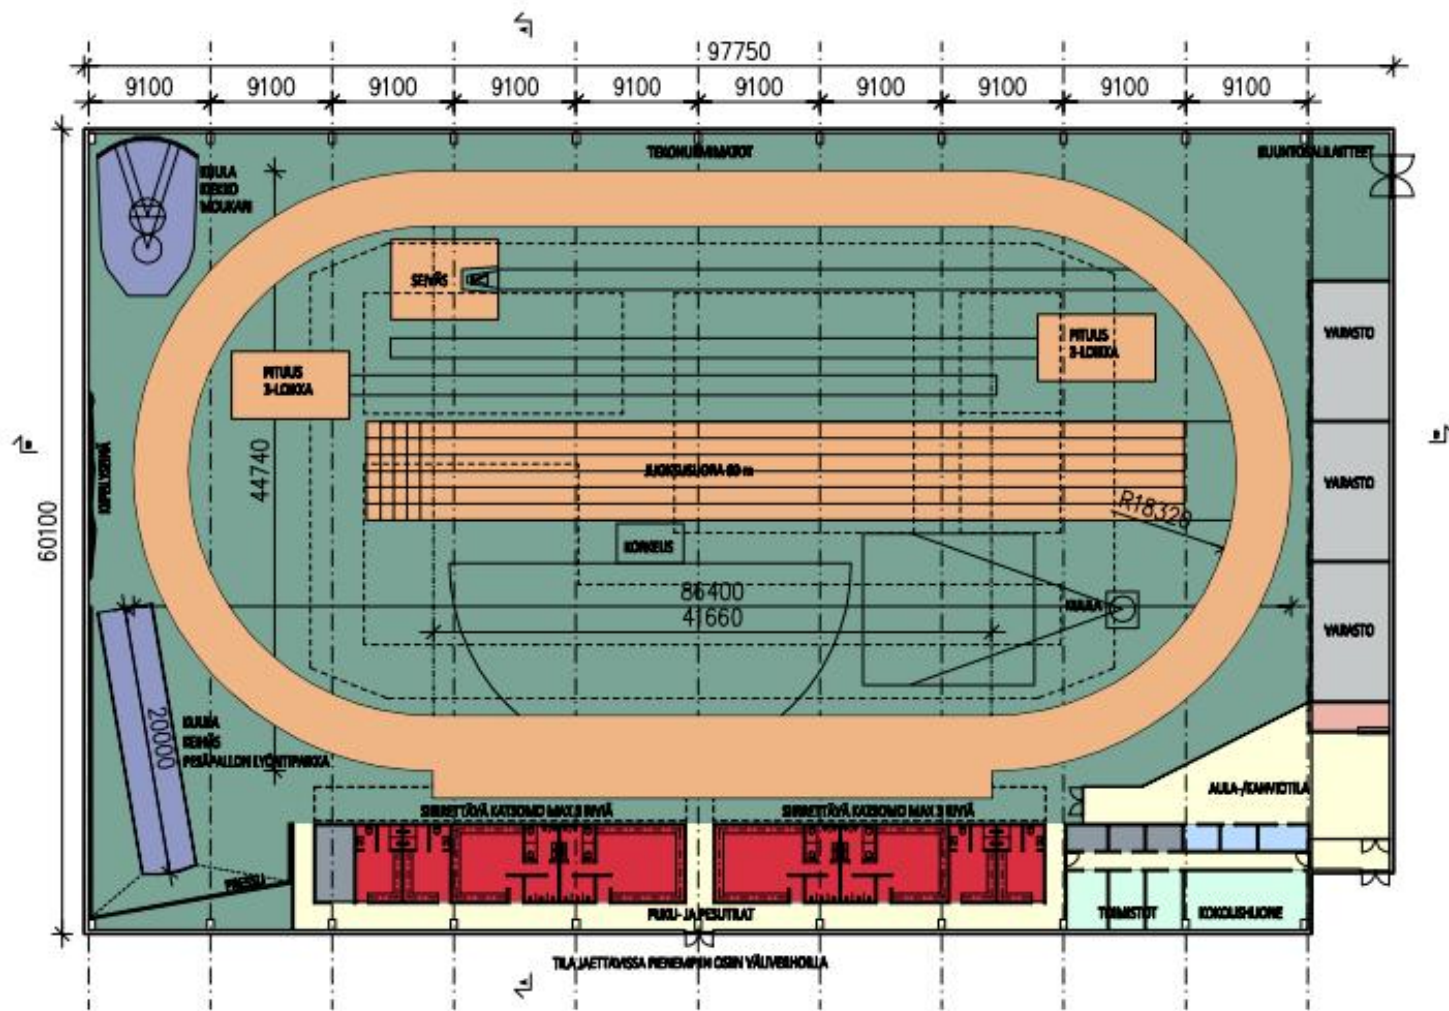

LAPPEENRANNAN MONITOIMIAREENA JA SISÄLIIKUNTAHALLI

TARVESELVITYKSET JA HANKESUUNNITELMAT

MONITOIMIAREENAN POHJAKAAVIOT, LEIKKAUKSET JA ASEMAPIIRROKSET

14.09.2018

LAPPEENRANNAN SISÄLIIKUNTAHALLI
 TOIMINNALLINEN KONSEPTI / HANKESUUNNITTELUVAIHE
 1. KERROS
 14.09.2018
 1 m 10 m

LAPPEENRANNAN SISÄLIIKUNTAHALLI
 TOIMINNALLINEN KONSEPTI / HANKESUUNNITTELUVAIHE
 LEIKKAUS- JA JULKISVUOKAAMOT
 14.09.2018
 1 m 10 m