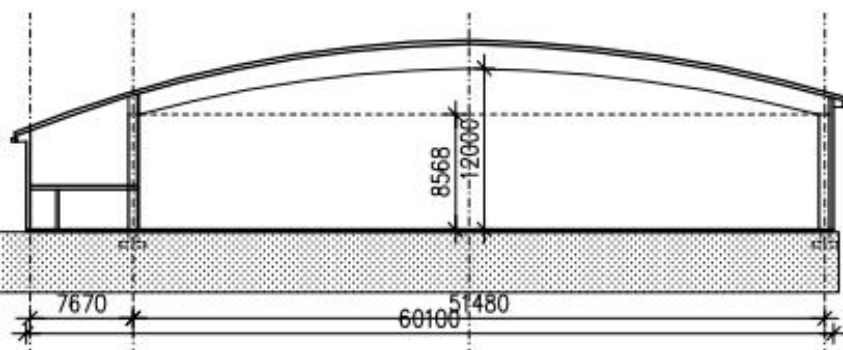

LAPPEENRANNAN MONITOIMIAREENA JA SISÄLIIKUNTAHALLI

TARVESELVITYKSET JA HANKESUUNNITELMAT

MONITOIMIAREENAN POHJAKAAVIOT, LEIKKAUKSET JA ASEMAPIIRROKSET

14.09.2018

LAPPEENRANNAN SISÄLIIKUNTAHALLI
 TOIMINNALLINEN KONSEPTI / HANKESUUNNITTELUVAIHE
 1. KERROS
 14.09.2018
 1 m 10 m

LAPPEENRANNAN SISÄLIIKUNTAHALLI
 TOIMINNALLINEN KONSEPTI / HANKESUUNNITTELUVAIHE
 LEIKKAUS- JA JULKISVUOKAAMOT
 14.09.2018
 1 m 10 m