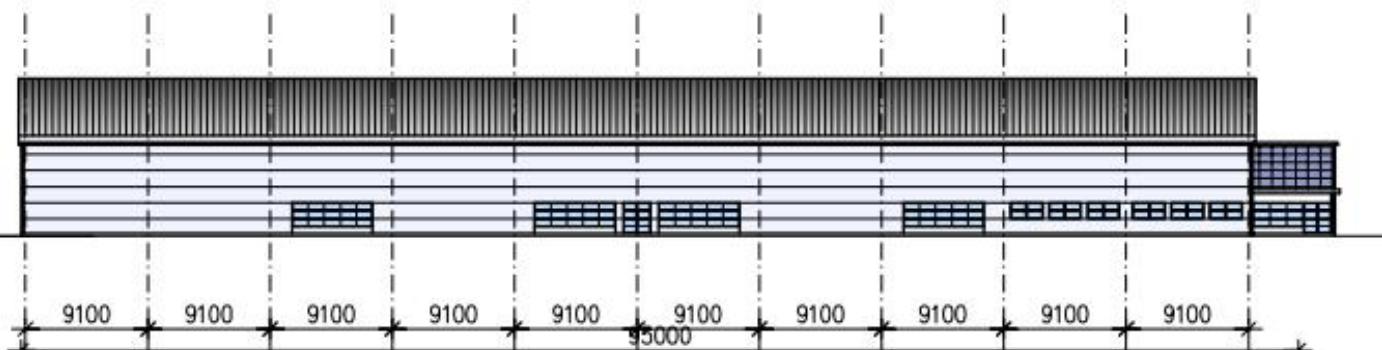

LAPPEENRANNAN MONITOIMIAREENA JA SISÄLIIKUNTAHALLI

TARVESELVITYKSET JA HANKESUUNNITELMAT

MONITOIMIAREENAN POHJAKAAVIOT, LEIKKAUKSET JA ASEMAPIIRROKSET

14.09.2018

LAPPEENRANNAN SISÄLIIKUNTAHALLI
 TOIMINNALLINEN KONSEPTI / HANKESUUNNITTELUVAIHE
 1. KERROS
 14.09.2018
 1 m 10 m

LAPPEENRANNAN SISÄLIIKUNTAHALLI
 TOIMINNALLINEN KONSEPTI / HANKESUUNNITTELUVAIHE
 LEIKKAUS- JA JULKISVUOKAAMOT
 14.09.2018
 1 m 10 m