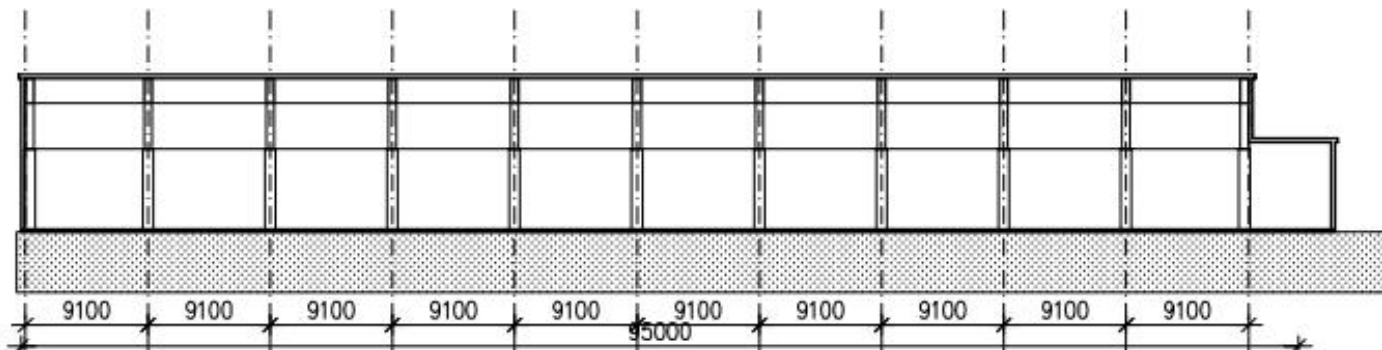

LAPPEENRANNAN MONITOIMIAREENA JA SISÄLIIKUNTAHALLI

TARVESELVITYKSET JA HANKESUUNNITELMAT

MONITOIMIAREENAN POHJAKAAVIOT, LEIKKAUKSET JA ASEMAPIIRROKSET

14.09.2018

LAPPEENRANNAN SISÄLIIKUNTAHALLI
 TOIMINNALLINEN KONSEPTI / HANKESUUNNITTELUVAIHE
 1. KERROS
 14.09.2018
 1 m 10 m

LAPPEENRANNAN SISÄLIIKUNTAHALLI
 TOIMINNALLINEN KONSEPTI / HANKESUUNNITTELUVAIHE
 LEIKKAUS- JA JULKISVUOKAAMOT
 14.09.2018
 1 m 10 m