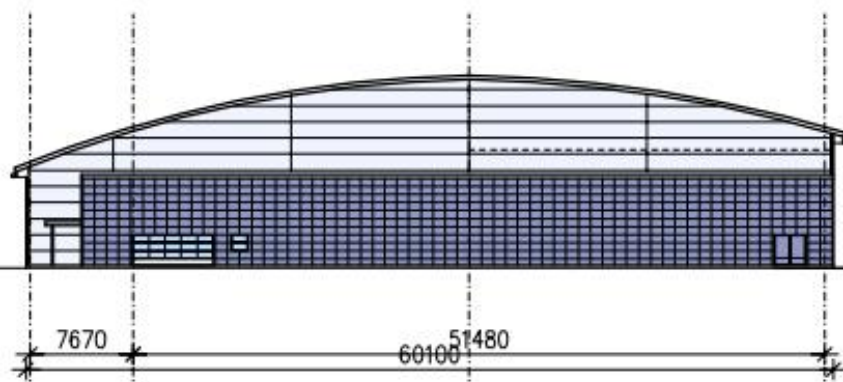

LAPPEENRANNAN MONITOIMIAREENA JA SISÄLIIKUNTAHALLI

TARVESELVITYKSET JA HANKESUUNNITELMAT

MONITOIMIAREENAN POHJAKAAVIOT, LEIKKAUKSET JA ASEMAPIIRROKSET

14.09.2018

LAPPEENRANNAN SISÄLIIKUNTAHALLI
 TOIMINNALLINEN KONSEPTI / HANKESUUNNITTELUVAIHE
 1. KERROS
 14.09.2018
 1 m 10 m

LAPPEENRANNAN SISÄLIIKUNTAHALLI
 TOIMINNALLINEN KONSEPTI / HANKESUUNNITTELUVAIHE
 LEIKKAUS- JA JULKISVUOKAAMOT
 14.09.2018
 1 m 10 m