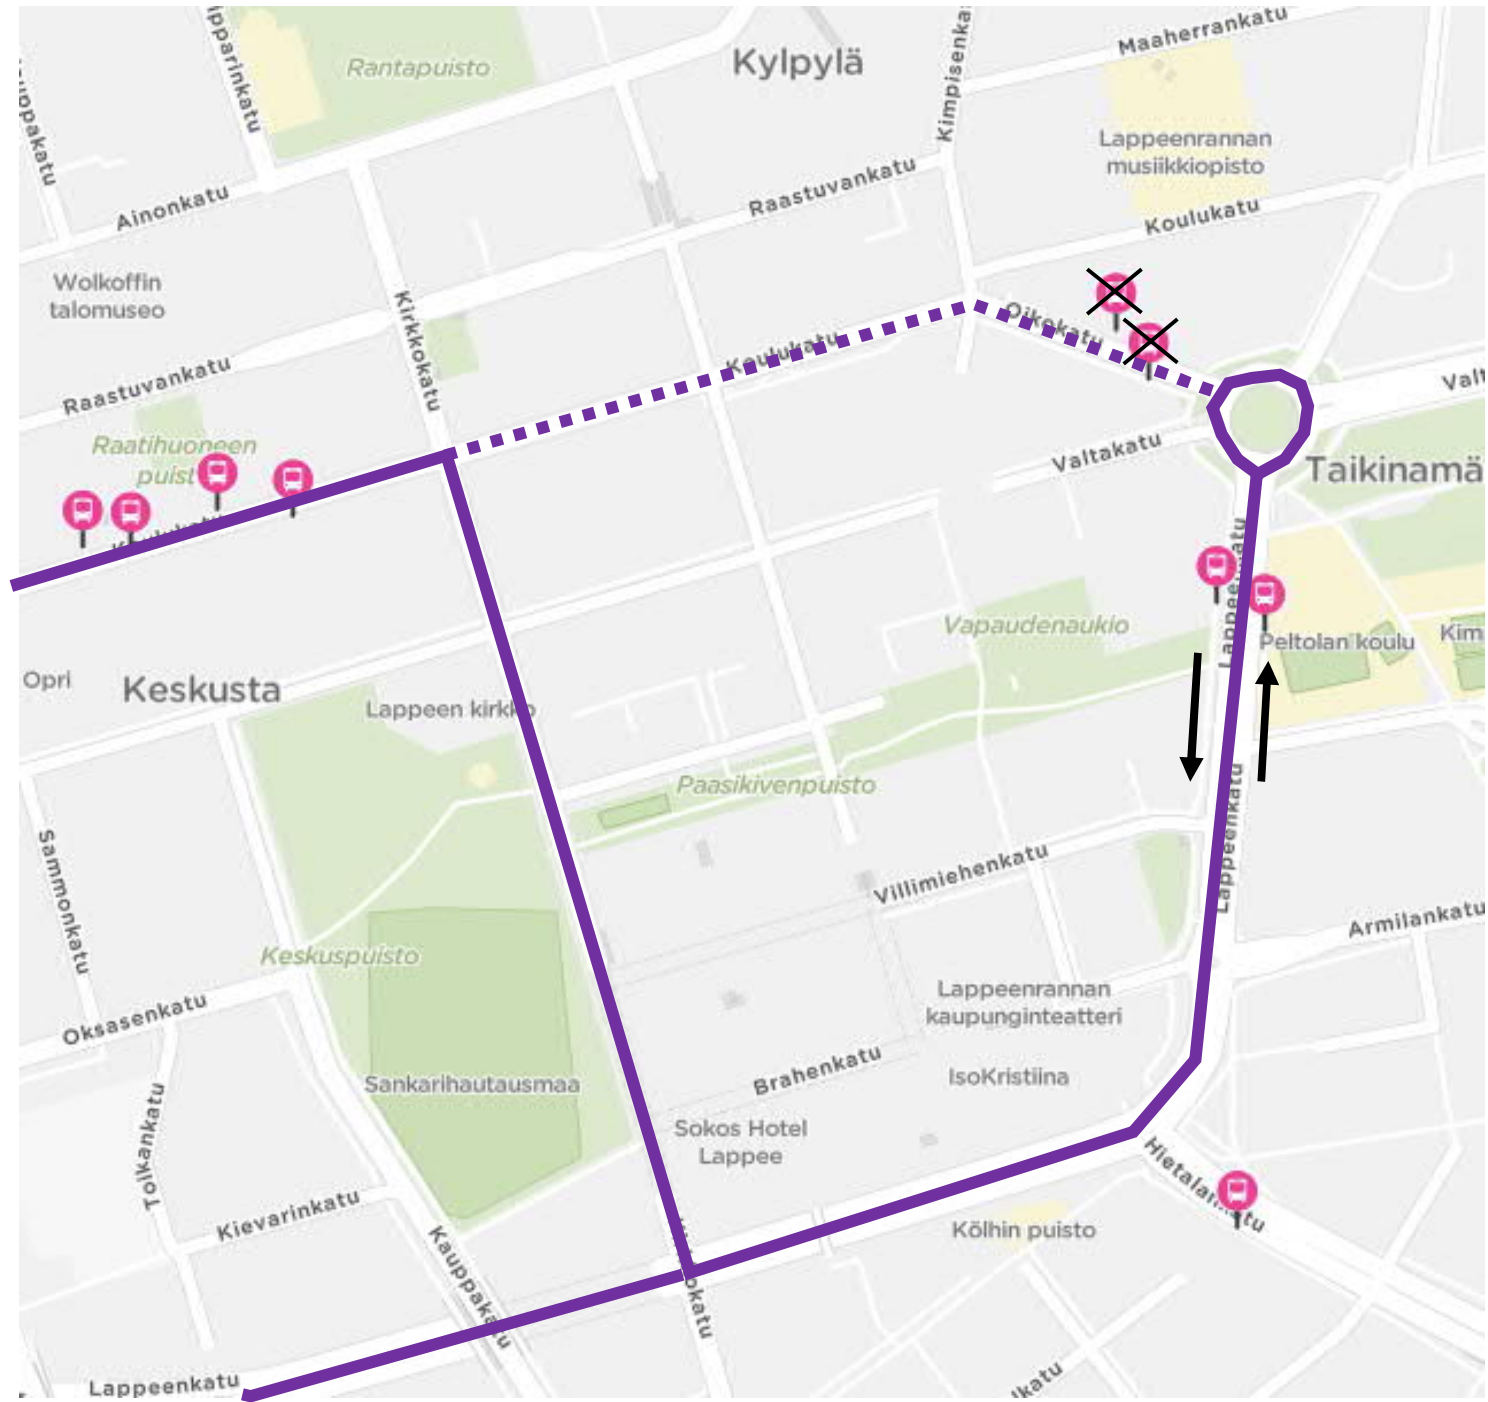

# Linja 3

Poistuva reitti  
Poikkeusreitti

# Linja 3K

Poistuva reitti   
Poikkeusreitti 

Aamut (7:20/8:20/9:20) ajetaan  
Taikinamäen liikenneympyrän kautta

Muina aikoina ei Taikinamäen pistoa  
tehdä

Aamut (7:20/8:20/9:20)  
ajetaan  
Taikinamäen  
liikenneympyrän kautta

# Linja 4 ja 47

Poistuva reitti .....  
Poikkeusreitti ———

# Linja 8

Poistuva reitti  
Poikkeusreitti