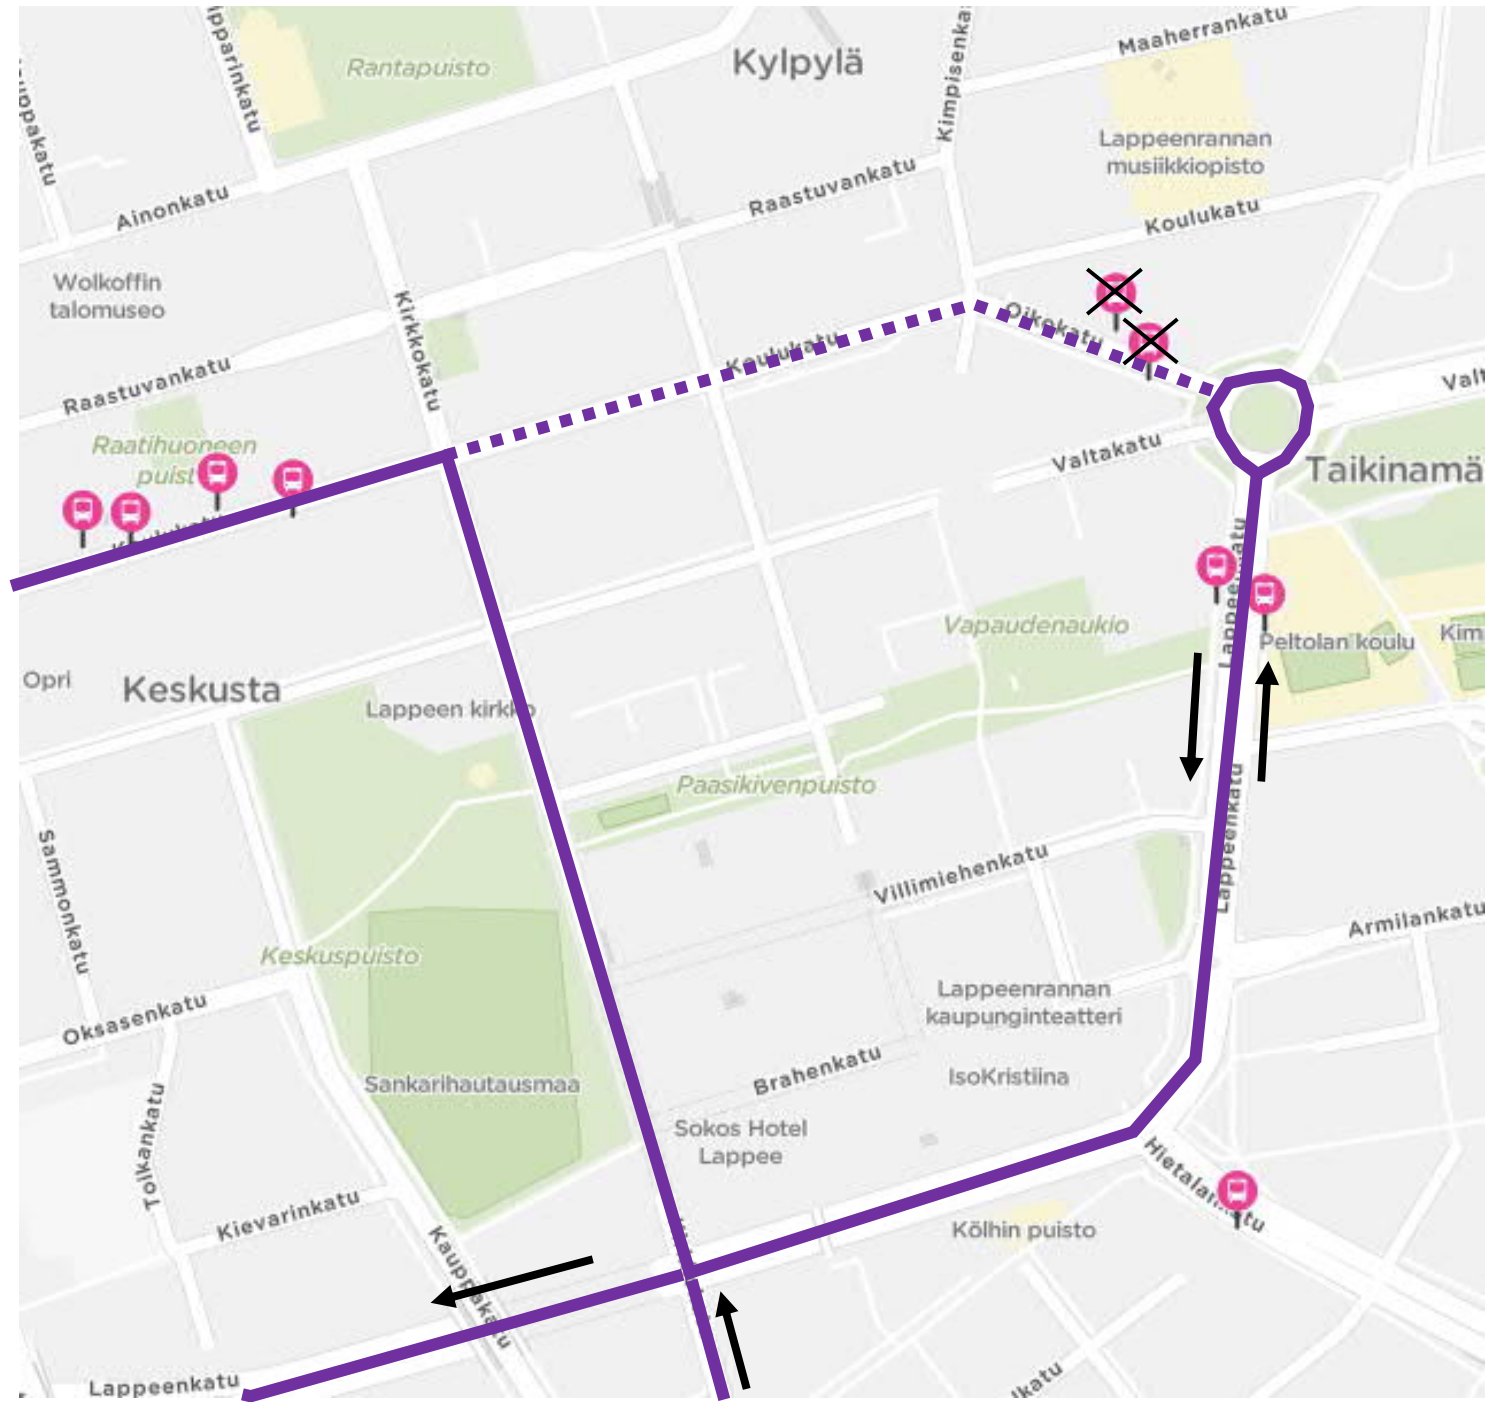

# Linja 3

Poistuva reitti  
Poikkeusreitti

# Linja 3K

Poistuva reitti   
Poikkeusreitti 

Aamut (7:20/8:20/9:20) ajetaan  
Taikinamäen liikenneympyrän kautta

Muina aikoina ei Taikinamäen pistoa  
tehdä

Aamut (7:20/8:20/9:20)  
ajetaan  
Taikinamäen  
liikenneympyrän kautta

# Linja 4 ja 47

Poistuva reitti .....  
Poikkeusreitti ———

# Linja 8

Poistuva reitti  
Poikkeusreitti