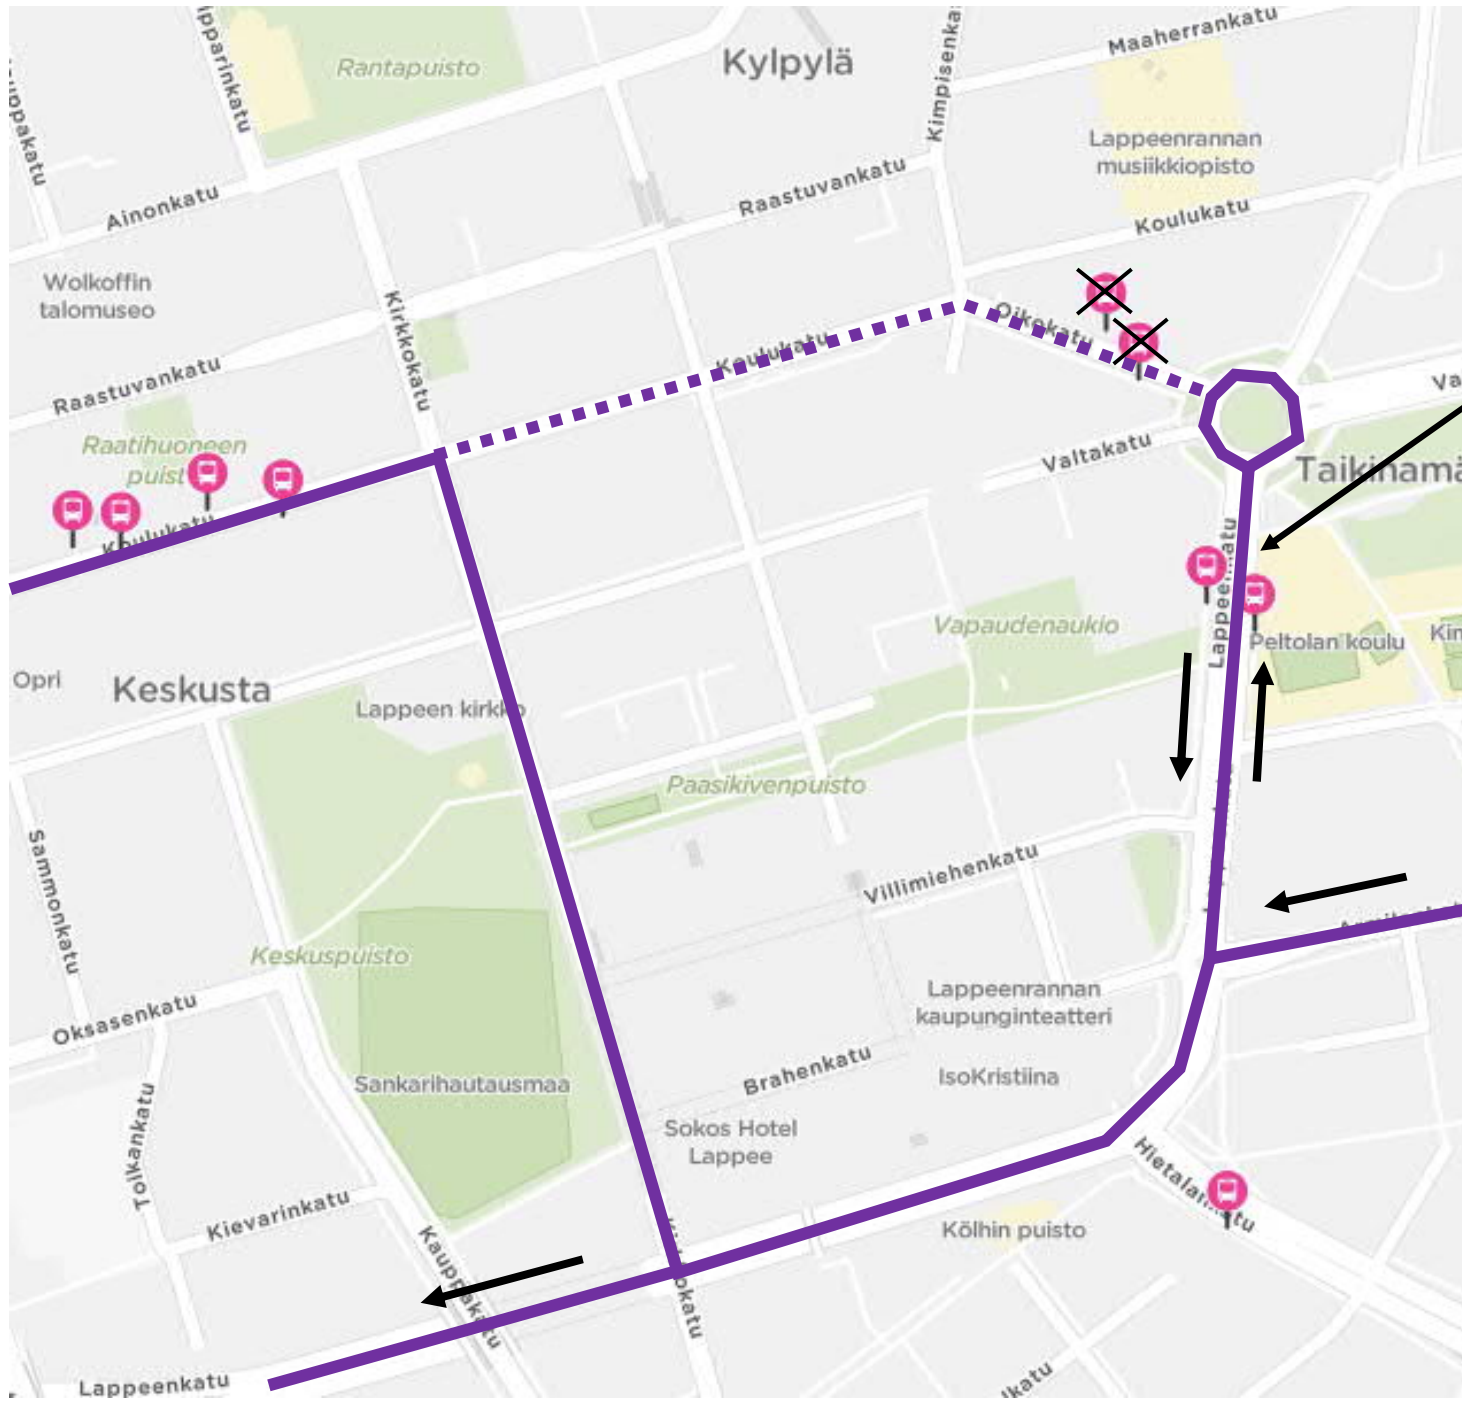

# Linja 2 ja 5

Poistuva reitti   
Poikkeusreitti 

# Linja 3

Poistuva reitti  
Poikkeusreitti

# Linja 3K

Poistuva reitti   
Poikkeusreitti 

Aamut (7:20/8:20/9:20) ajetaan  
Taikinamäen liikenneympyrän kautta

Muina aikoina ei Taikinamäen pistoa  
tehdä

Aamut (7:20/8:20/9:20)  
ajetaan  
Taikinamäen  
liikenneympyrän kautta

# Linja 8

Poistuva reitti  
Poikkeusreitti