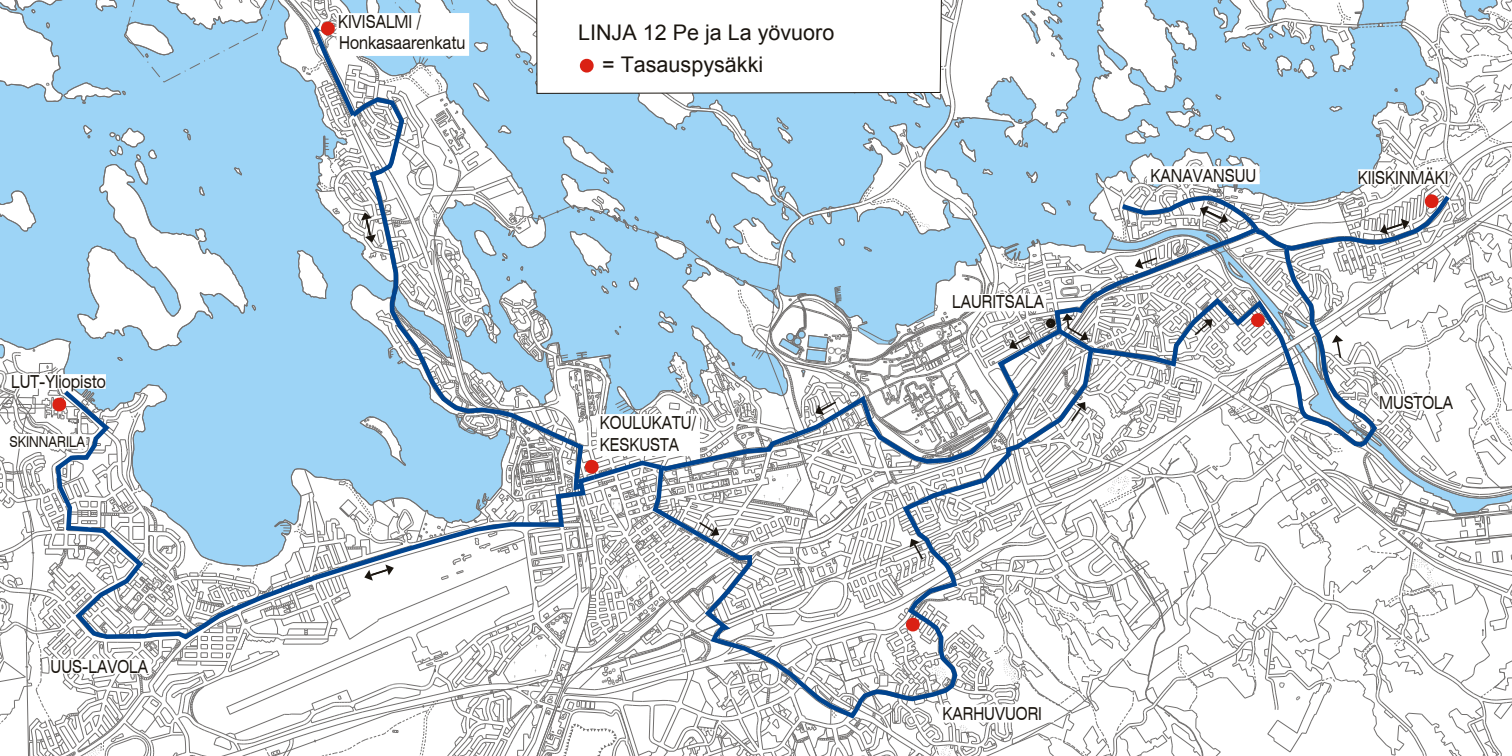

LINJA 12 Pe ja La yövuoro

● = Tasauspysäkki

KIVISALMI /
Honkasaarenkatu

KANAVANSUU

KIISKINMÄKI

LUT-Yliopisto

SKINNARILA

KOULUKATU /
KESKUSTA

LAURITSALA

MUSTOLA

UUS-LAVOLA

KARHUVUORI