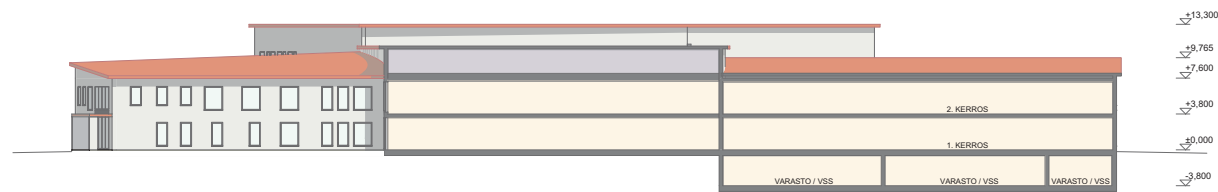

# "VIUHKA"

2. KERROS 1:400

3. KERROS 1:1000

1. KERROS 1:400

-1. KERROS 1:1000

# "VIUHKA"

JULKISIVU POHJOISEEN

1:400

JULKISIVUMATERIAALIT: 1 Pystylauta, vaalea 2 Lasi 3 Alumiini, tumman harmaa 4 Kattohuopa, tiilenpunainen 5 Kattohuopa, tumman harmaa

JULKISIVU ITÄÄN

1:400

JULKISIVU ETELÄÄN

1:400

JULKISIVU LÄNTEEN

1:400

LEIKKAUS A-A

1:400