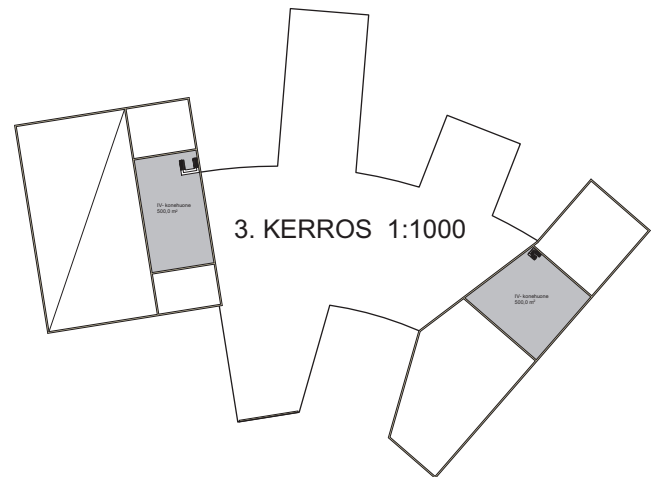

# "VIUHKA"

2. KERROS 1:400

3. KERROS 1:1000

1. KERROS 1:400

-1. KERROS 1:1000

# "VIUHKA"

JULKISIVU POHJOISEEN

1:400

JULKISIVUMATERIAALIT: 1 Pystylauta, vaalea 2 Lasi 3 Alumiini, tumman harmaa 4 Kattohuopa, tiilenpunainen 5 Kattohuopa, tumman harmaa

JULKISIVU ITÄÄN

1:400

JULKISIVU ETELÄÄN

1:400

JULKISIVU LÄNTEEN

1:400

LEIKKAUS A-A

1:400