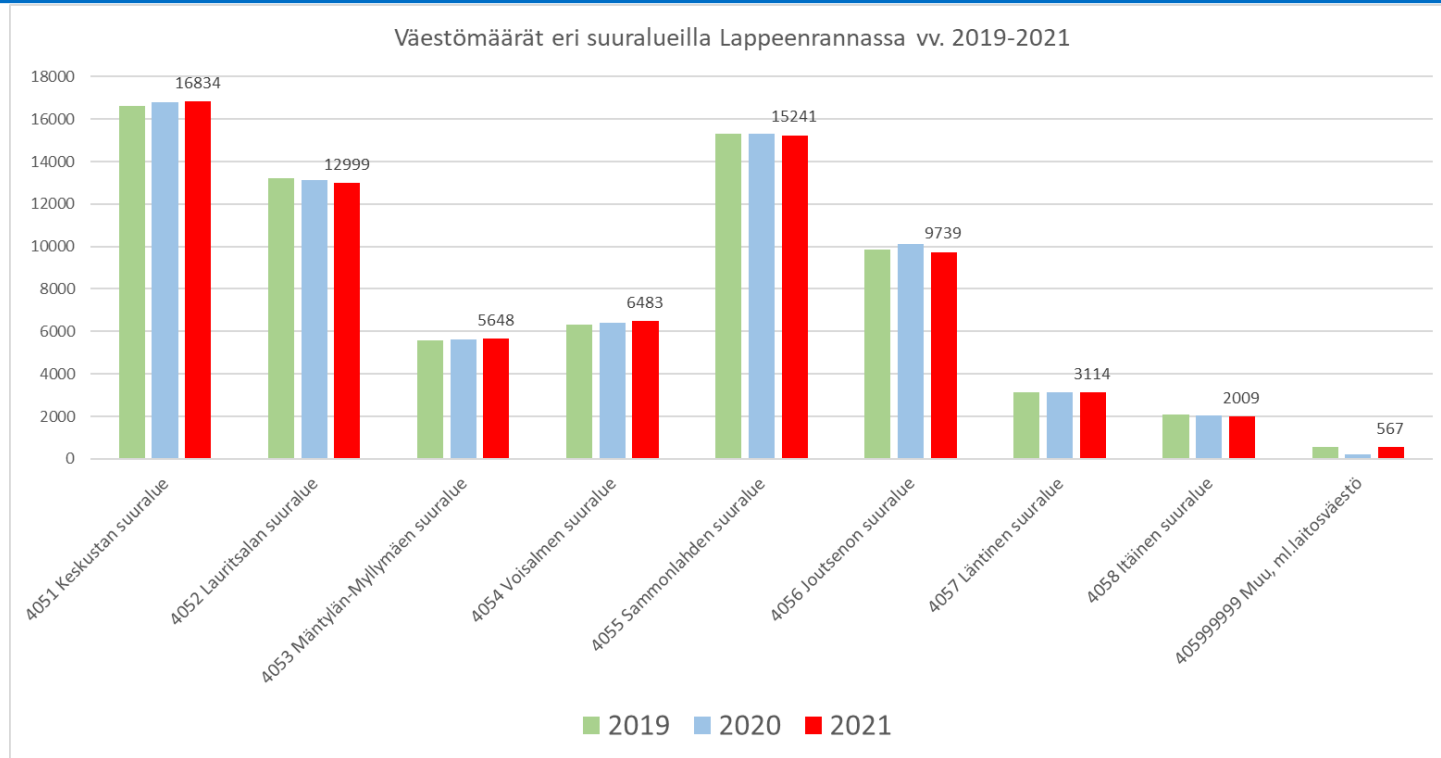

Kokonaisväestö Lappeenrannan suuralueilla vuosina 2019 - 2021

Lappeenrannan väestö iän mukaan 31.12.2021