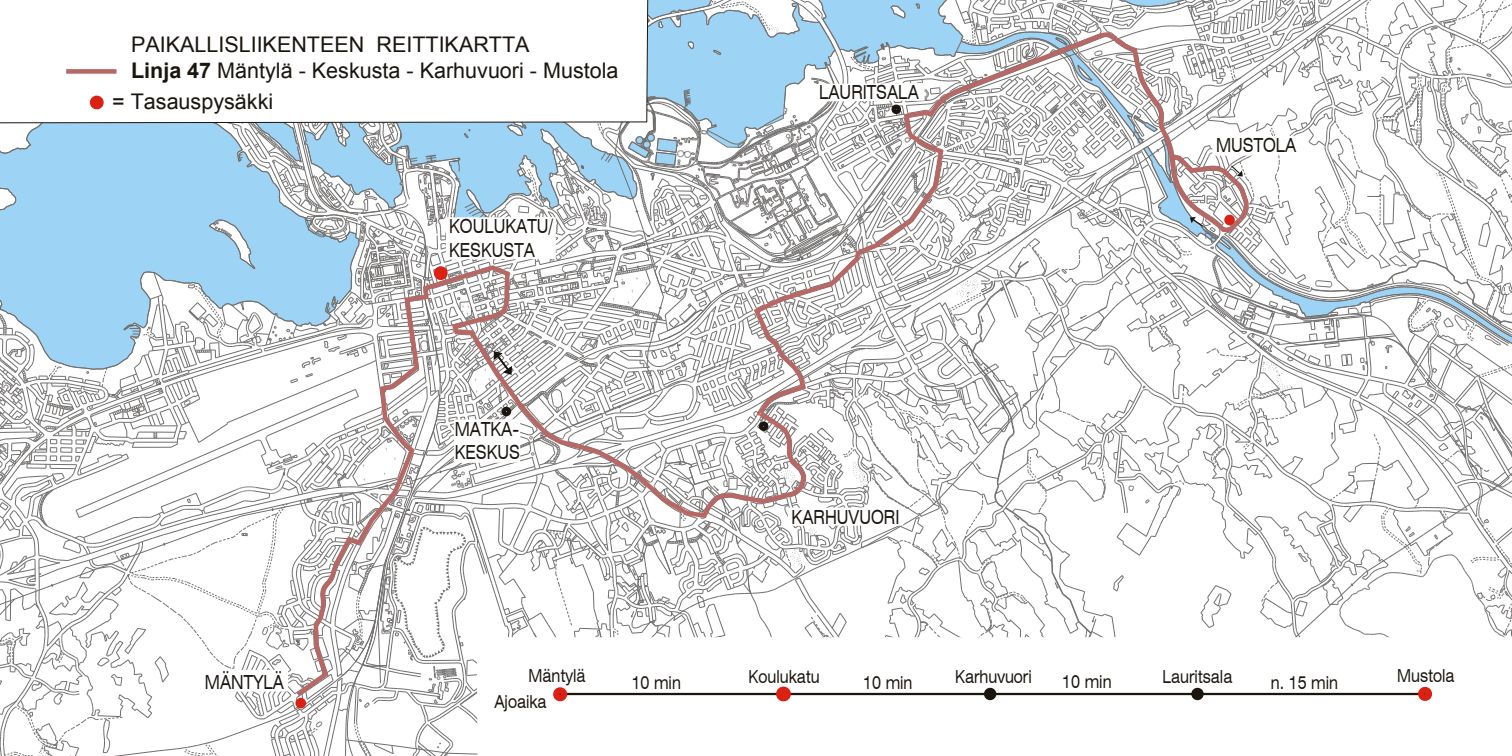

# PAIKALLISLIIKENTEEN REITTIKARTTA

— Linja 47 Mäntylä - Keskusta - Karhuvuori - Mustola

● = Tasauspysäkki

KOULUKATU/  
KESKUSTA

LAURITSALA

MUSTOLA

MATKA-  
KESKUS

KARHUVUORI

MÄNTYLÄ