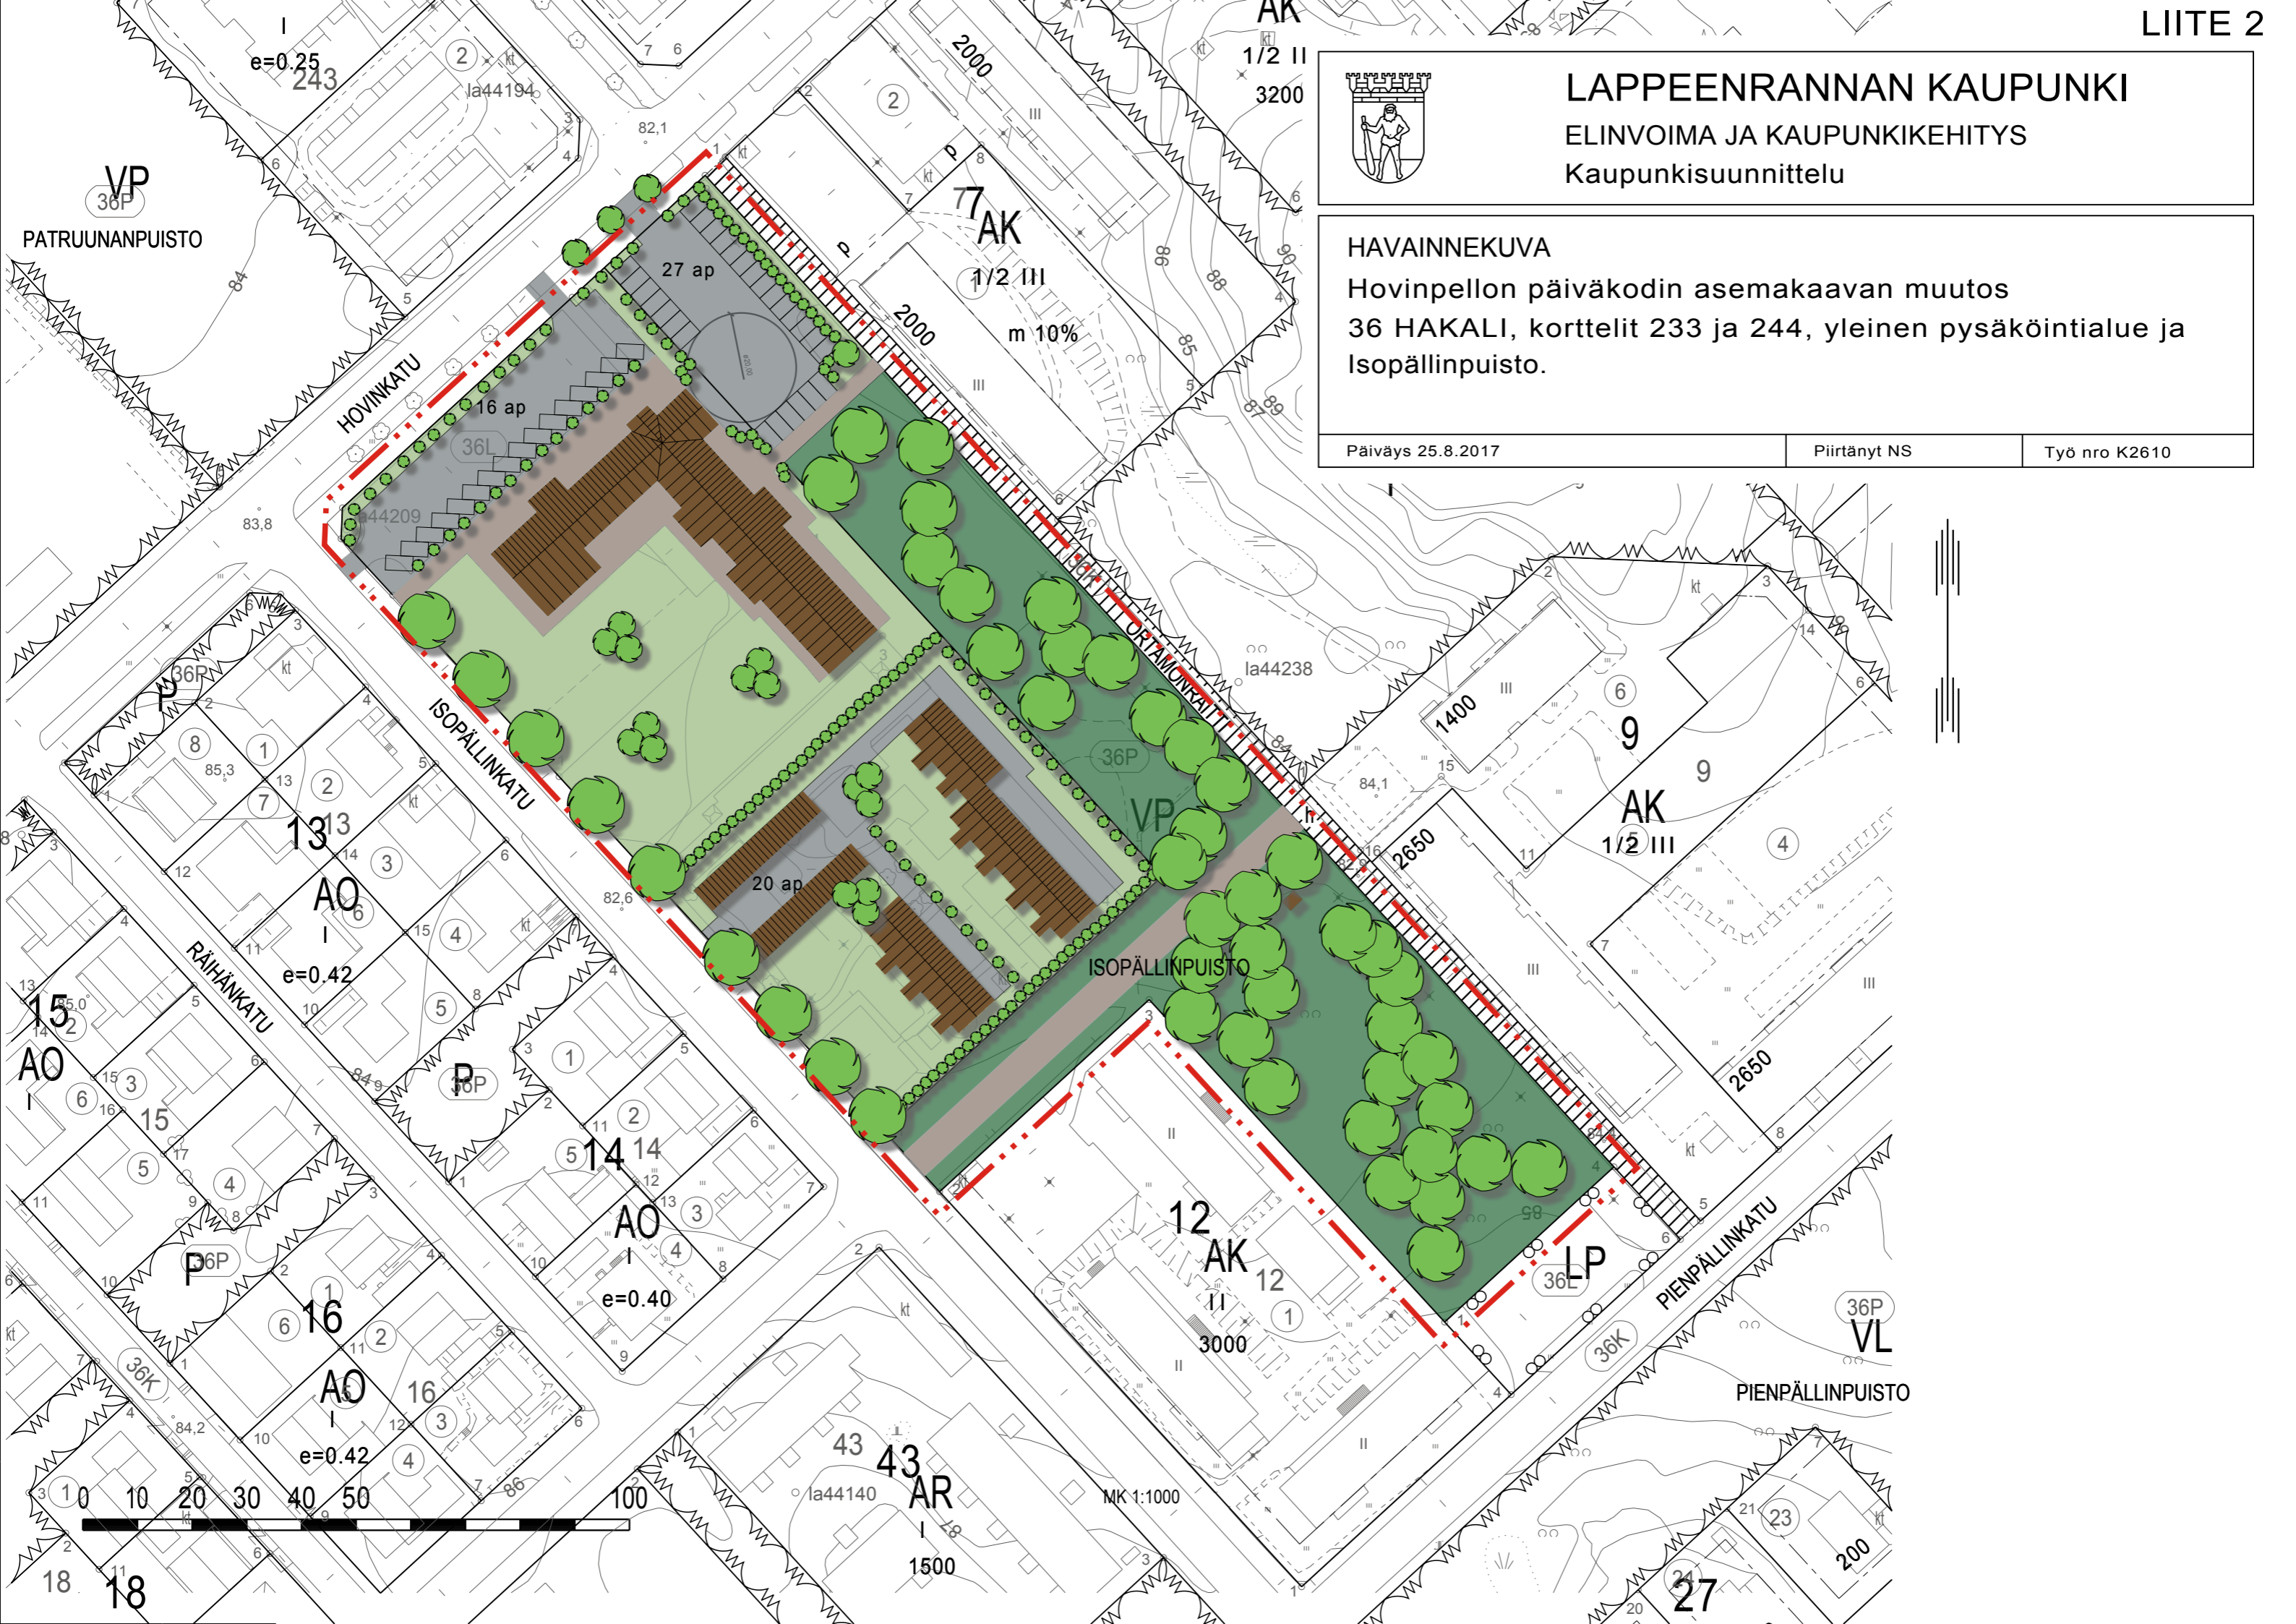

LAPPEENRANNAN KAUPUNKI

ELINVOIMA JA KAUPUNKIKEHITYS

Kaupunkisuunnittelu

HAVAINNEKUVA

Hovinpellon päiväkodin asemakaavan muutos

36 HAKALI, korttelit 233 ja 244, yleinen pysäköintialue ja Isopällinpuisto.

Päiväys 25.8.2017

Piirtänyt NS

Työ nro K2610

VP
36P
PATRUUNANPUISTO
e=0.25
243
la44194

AK
1/2 II
3200

VP
36R
85,3
13
13
AO
I
e=0.42

15
AO
I
15
15
P
6P
16
AO
I
e=0.42

16
AO
I
e=0.42
16
16
10
20
30
40
50
100

43
43
AR
I
1500
la44140
MK 1:1000

AK
1/2 III
9
9
1400
2650

12
AK
II
12
12
3000
36L
36K

PIENPÄLLINKATU
36P
VL
PIENPÄLLINPUISTO

27
27
20
23
200