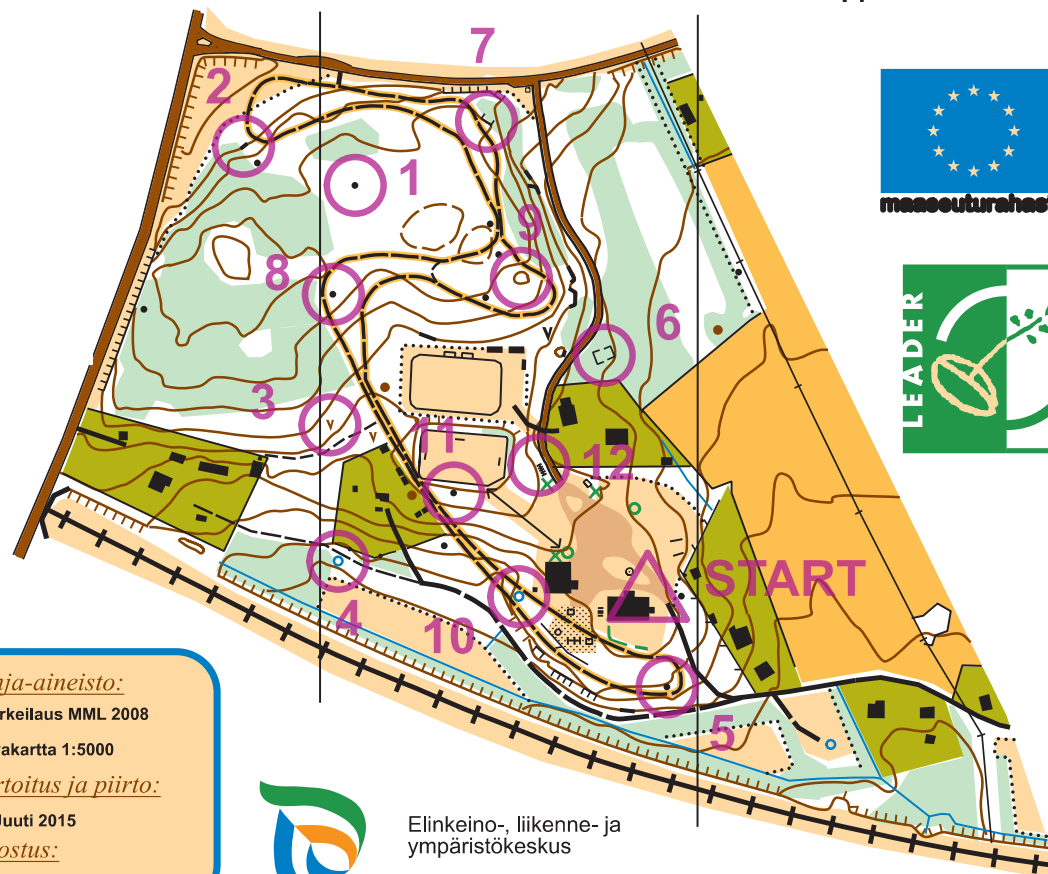

START KOULU

- 1 Kivi
- 2 Jyrkänne
- 3 Kuoppa
- 4 Kaivo
- 5 Kivi
- 6 Raunio
- 7 Jyrkänne
- 8 Kivi
- 9 Kumpare
- 10 Kaivo
- 11 Kivi
- 12 Pyöräteline

# Opetuskartta SIMOLAN KOULU

1: 4000 / 2 m

Lappeen Riento 2017

maseeturahasto

Pohja-aineisto:

Laserkeilaus MML 2008

Kaavakartta 1:5000

Kartoitus ja piirto: