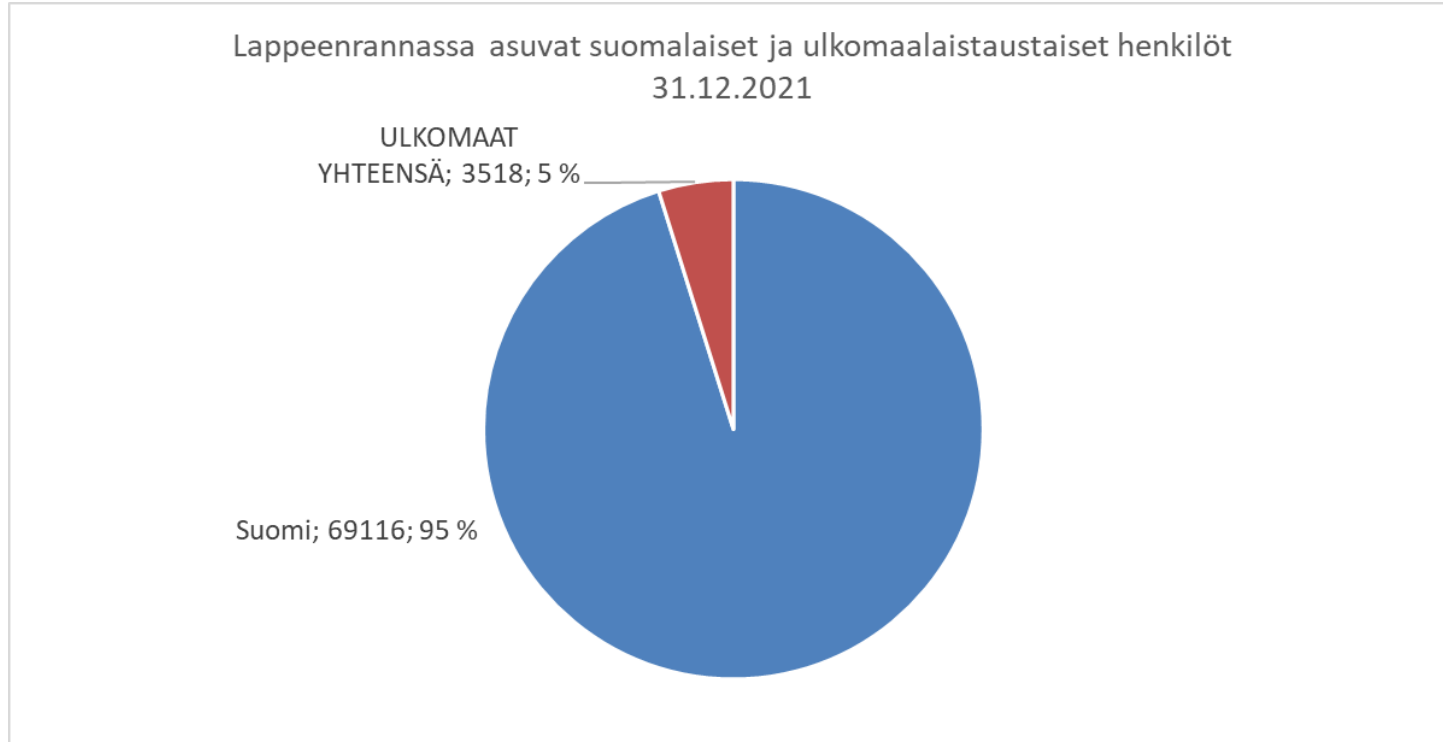

Suomalaiset ja ulkomaalaistaustaiset henkilöt Lappeenrannassa 31.12.2021

Lappeenrannassa asuvat ulkomaalaistaustaiset henkilöt 31.12.2021 maanosan mukaan

Lappeenrannassa vakituisesti asuvat ulkomaan kansalaiset vv. 1981-2021

Lappeenrannassa vakituisesti asuvat ulkomaan kansalaiset 31.12.2021 (alle 50 henkilön kansalaisuudet merkitty luokkaan Muut)

Muut kuin Suomen kansalaiset Lappeenrannassa 2021, yhteensä 3518 henkilöä

Lappeenrannan väestö kielen mukaan 31.12.2021