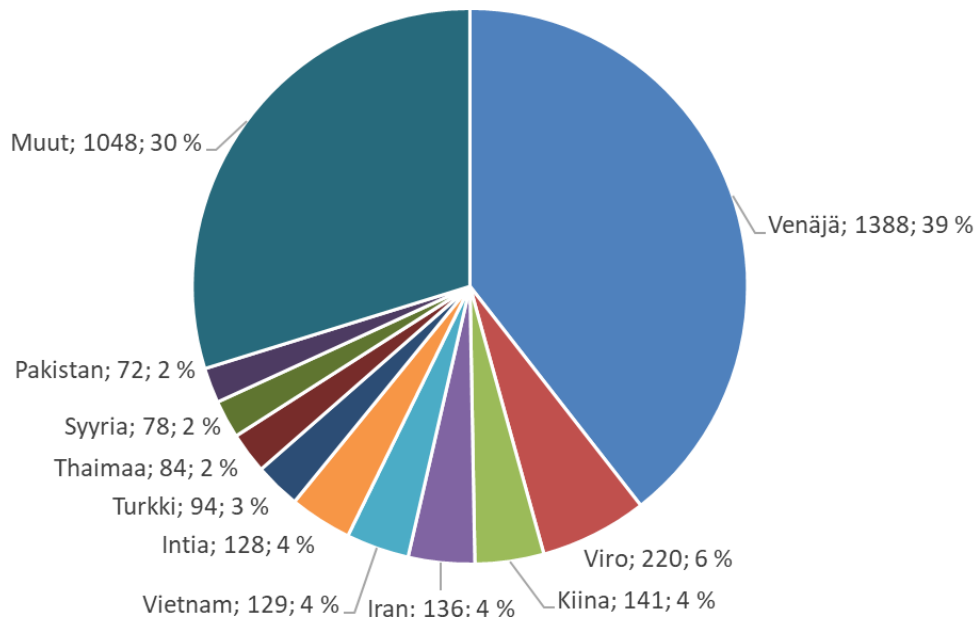

Suomalaiset ja ulkomaalaistaustaiset henkilöt Lappeenrannassa 31.12.2021

Lappeenrannassa asuvat ulkomaalaistaustaiset henkilöt 31.12.2021 maanosan mukaan

Lappeenrannassa vakituisesti asuvat ulkomaan kansalaiset vv. 1981-2021

Lappeenrannassa vakituisesti asuvat ulkomaan kansalaiset 31.12.2021 (alle 50 henkilön kansalaisuudet merkitty luokkaan Muut)

Muut kuin Suomen kansalaiset Lappeenrannassa 2021, yhteensä 3518 henkilöä

Lappeenrannan väestö kielen mukaan 31.12.2021