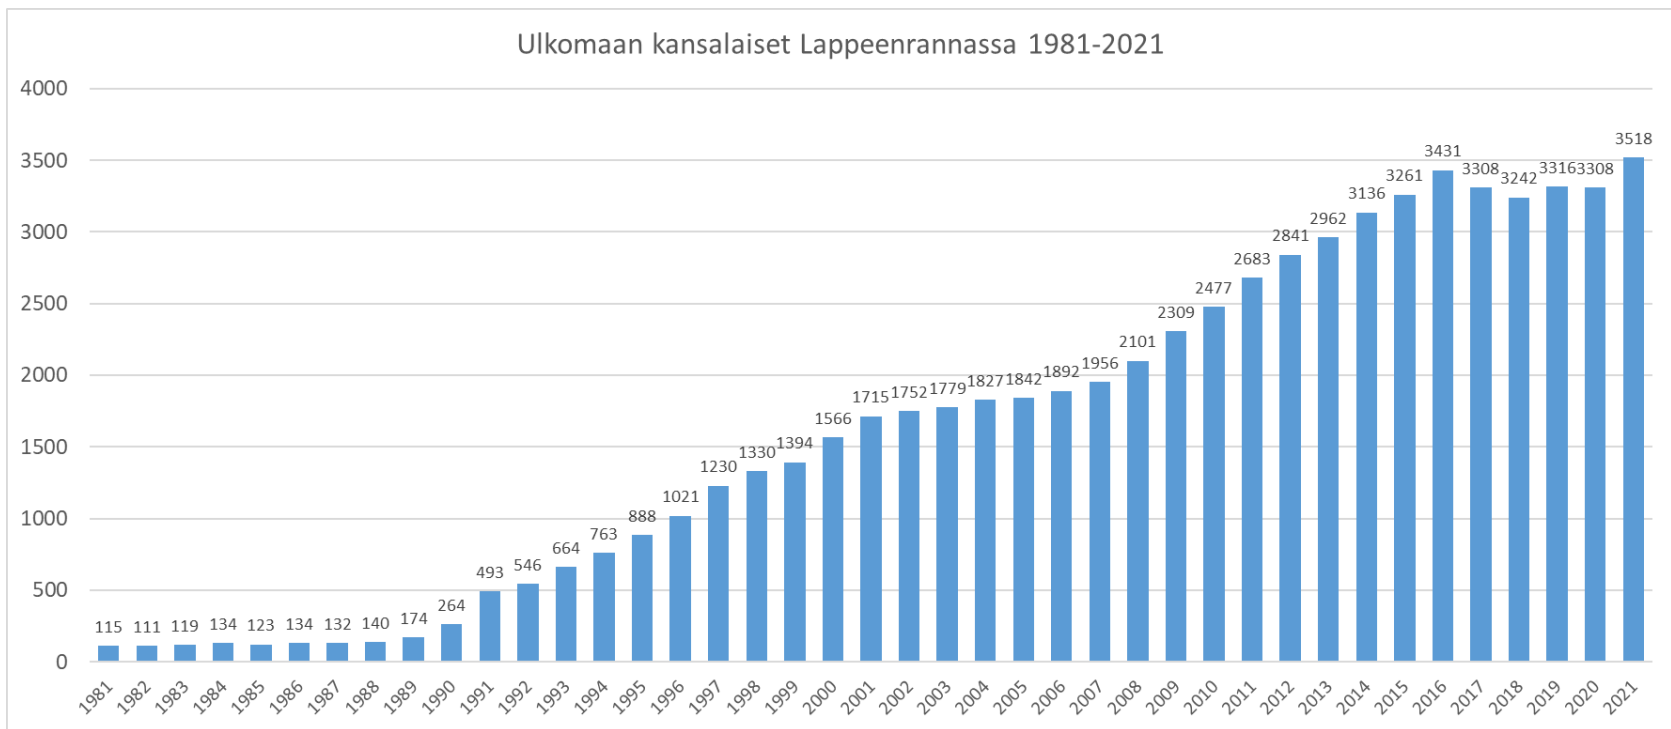

Suomalaiset ja ulkomaalaistaustaiset henkilöt Lappeenrannassa 31.12.2021

Lappeenrannassa asuvat ulkomaalaistaustaiset henkilöt 31.12.2021 maanosan mukaan

Lappeenrannassa vakituisesti asuvat ulkomaan kansalaiset vv. 1981-2021

Lappeenrannassa vakituisesti asuvat ulkomaan kansalaiset 31.12.2021 (alle 50 henkilön kansalaisuudet merkitty luokkaan Muut)

Muut kuin Suomen kansalaiset Lappeenrannassa 2021, yhteensä 3518 henkilöä

Lappeenrannan väestö kielen mukaan 31.12.2021

yhteensä 72 634 henkilöä

Muu kuin suomenkielinen väestö Lappeenrannassa 31.12.2021 Yhteensä 6054 henkeä