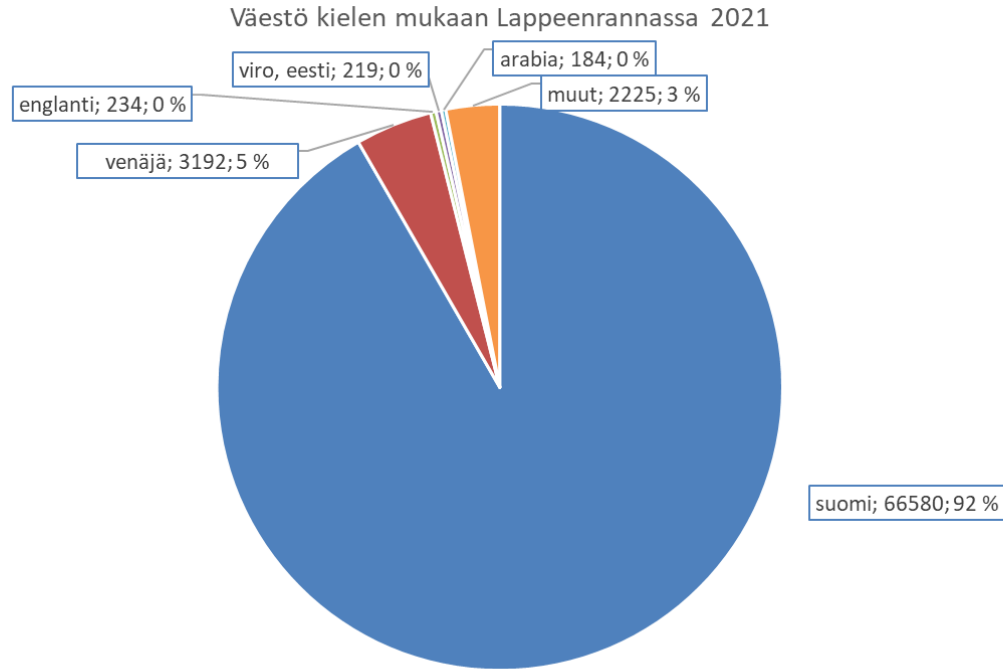

Lappeenrannan väestö kielen mukaan 31.12.2021

yhteensä 72 634 henkilöä