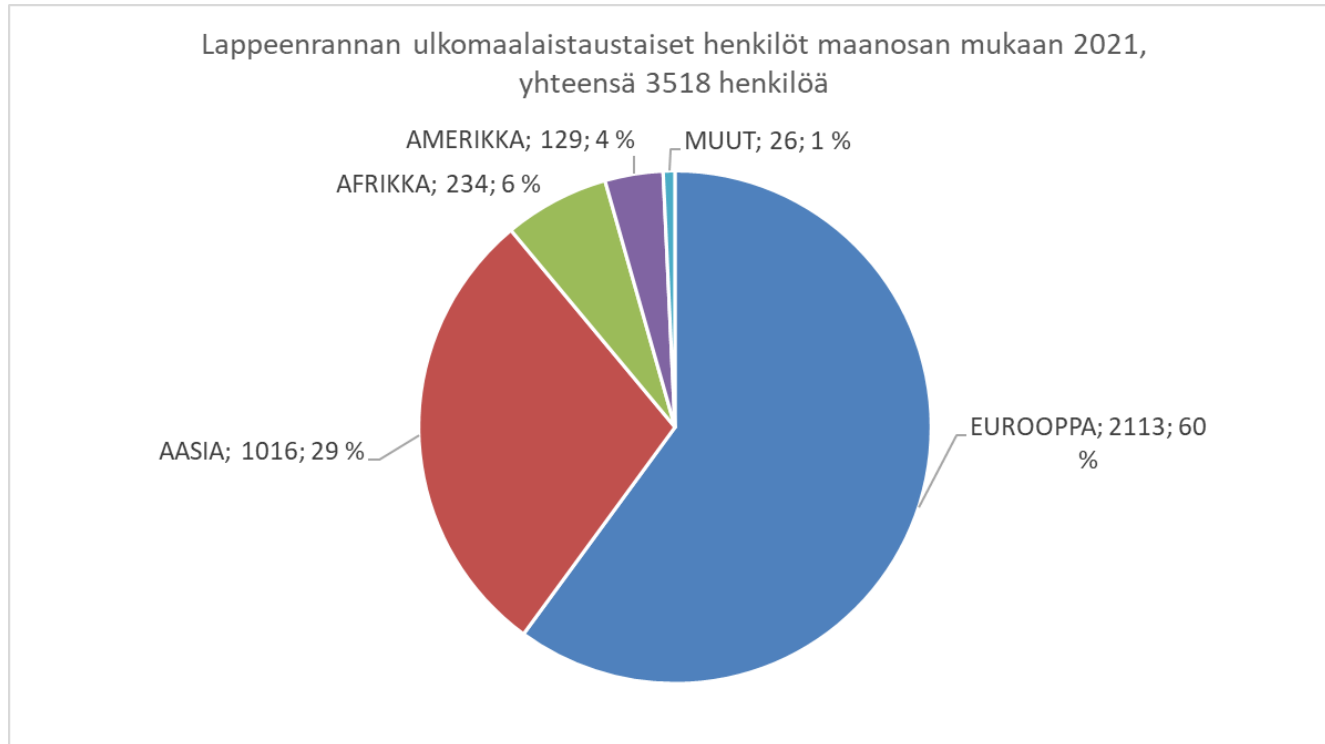

Suomalaiset ja ulkomaalaistaustaiset henkilöt Lappeenrannassa 31.12.2021

Lappeenrannassa asuvat ulkomaalaistaustaiset henkilöt 31.12.2021 maanosan mukaan

Lappeenrannassa vakituisesti asuvat ulkomaan kansalaiset vv. 1981-2021

Lappeenrannassa vakituisesti asuvat ulkomaan kansalaiset 31.12.2021 (alle 50 henkilön kansalaisuudet merkitty luokkaan Muut)

Muut kuin Suomen kansalaiset Lappeenrannassa 2021, yhteensä 3518 henkilöä

Lappeenrannan väestö kielen mukaan 31.12.2021